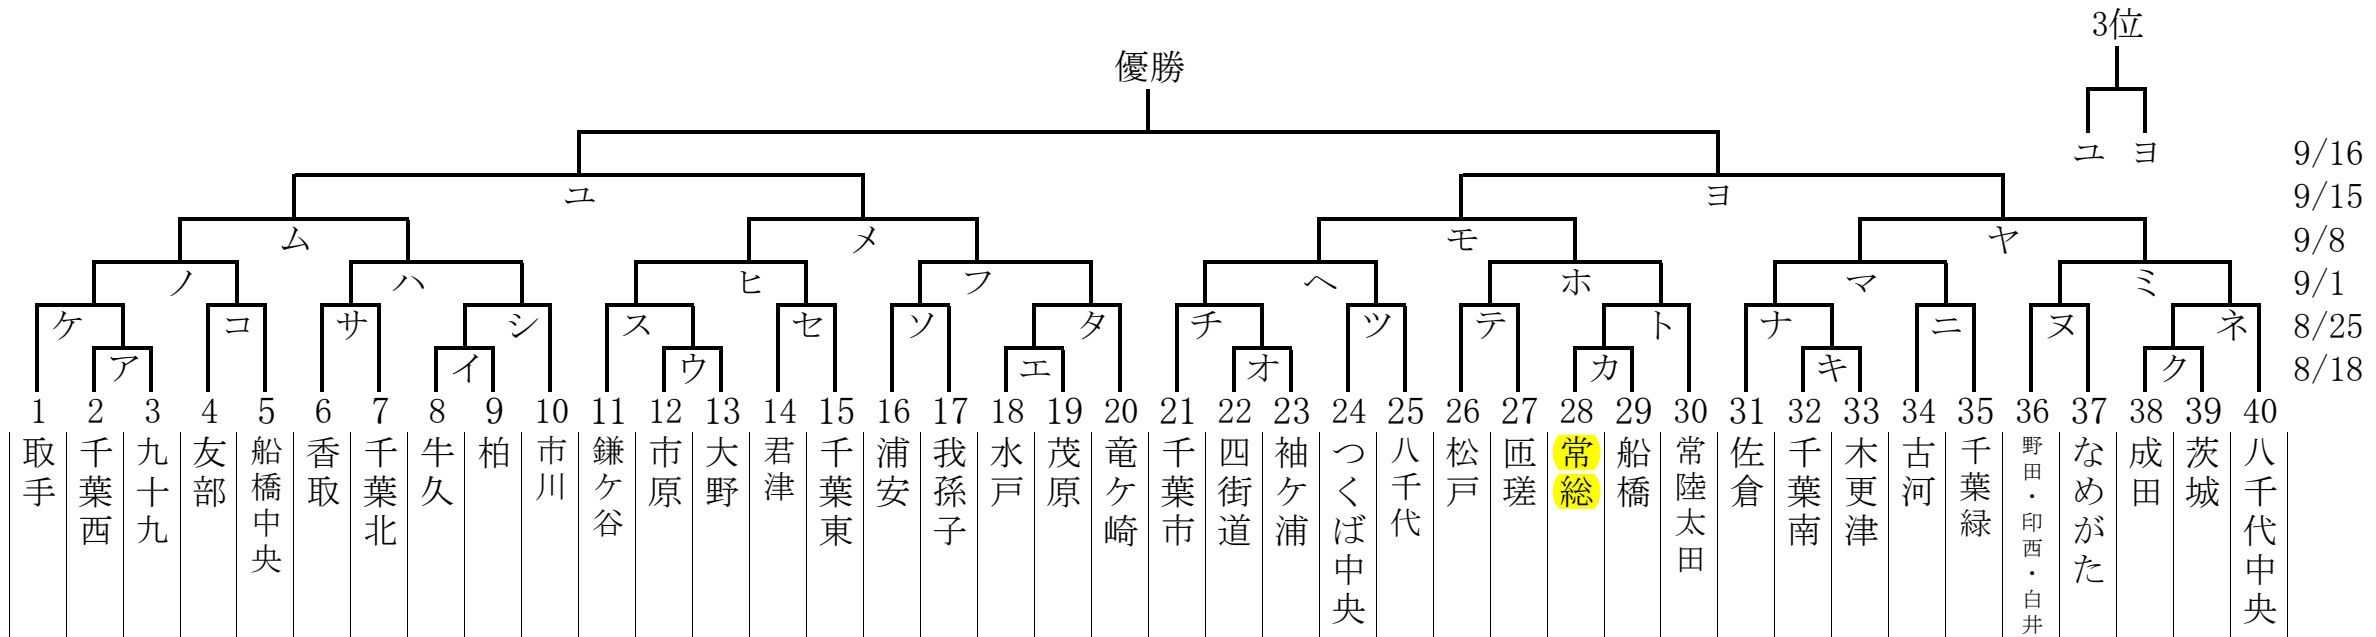

2019年 東関東支部秋季大会

茨1 取手 茨2 常陸太田 茨3 竜ヶ崎
 千1 八千代中央 千2 鎌ヶ谷 千3 千葉市 千4 市川 千5 佐倉

敗者復活戦