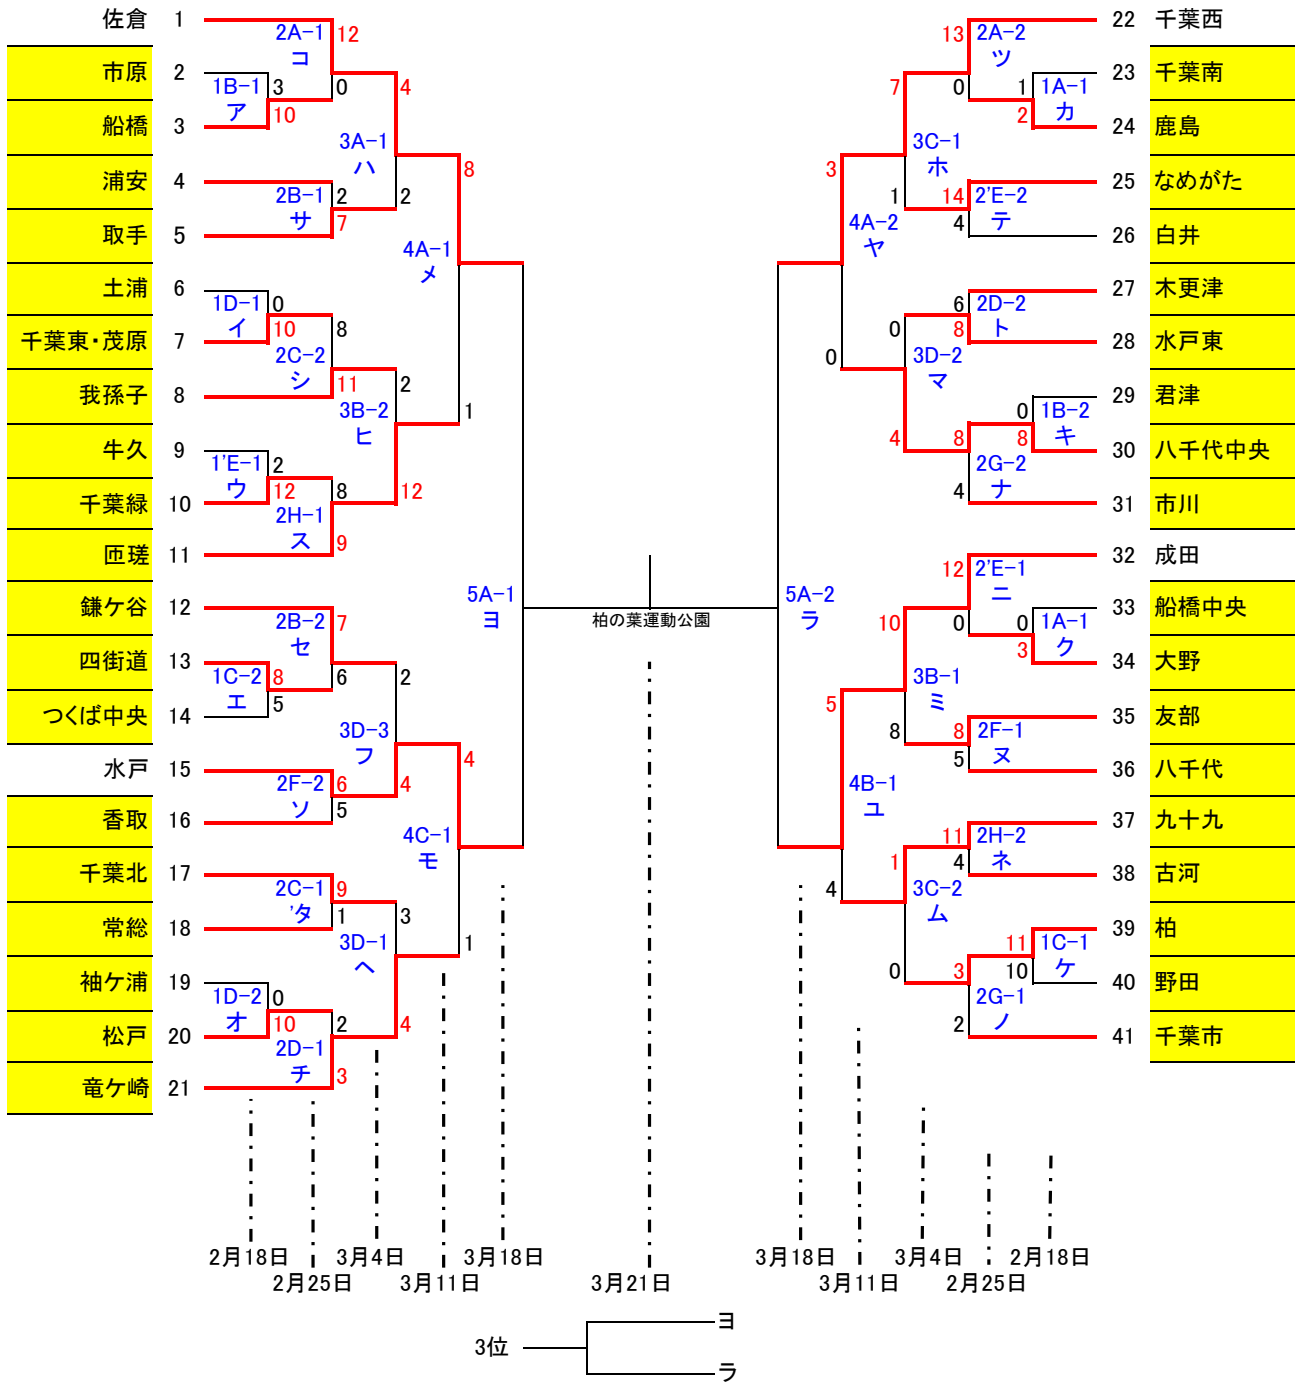

2018年 東関東支部春季大会

月 日	記号	試合球場	審判員	月 日	記号	試合球場	審判員
2月18日	1A	鹿島シニアG	全て支部審判部派遣	2月25日	2G	柏シニアG	全て支部審判部派遣
	1B	君津シニアG	全て支部審判部派遣		2H	成東球場	全て支部審判部派遣
	1C	柏シニアG	全て支部審判部派遣	3月4日	3A	佐倉シニアG	全て支部審判部派遣
	1D	茂原シニアG	全て支部審判部派遣		3B	成田シニアG	全て支部審判部派遣
	1E	千葉緑シニアG	全て支部審判部派遣		3C	柏シニアG	全て支部審判部派遣
2月25日	2A	佐倉シニアG	全て支部審判部派遣		3D	たつのこS	全て支部審判部派遣
	2B	取手シニアG	全て支部審判部派遣	3月11日	4A	佐倉シニアG	全て支部審判部派遣
	2C	千葉北シニアG	全て支部審判部派遣		4B	成田シニアG	全て支部審判部派遣
	2D	竜ヶ崎シニアG	全て支部審判部派遣		4C	たつのこS	全て支部審判部派遣
	2E	成田シニアG	全て支部審判部派遣	3月18日	5A	たつのこS	全て支部審判部派遣
	2F	友部シニアG	全て支部審判部派遣	3月21日	6A	柏の葉球場	全て支部審判部派遣

2018年 東関東支部春季大会 敗者復活戦

各ブロック優勝が7位～11位の支部代表

月日	記号	試合球場	審判員	月日	記号	試合球場	審判員
3月4日	3A	佐倉シニアC	全て支部審判部派遣	3月18日	5B	千葉北シニアG	全て支部審判部派遣
	3E	君津シニアC	全て支部審判部派遣		5C	香取シニアG	全て支部審判部派遣
3月11日	4A	佐倉シニアC	全て支部審判部派遣		5D	竜ヶ崎シニアG	全て支部審判部派遣
	4B	成田シニアC	全て支部審判部派遣		5E	友部シニアG	全て支部審判部派遣
	4C	たつのこS	全て支部審判部派遣		5F	取手シニアG	全て支部審判部派遣