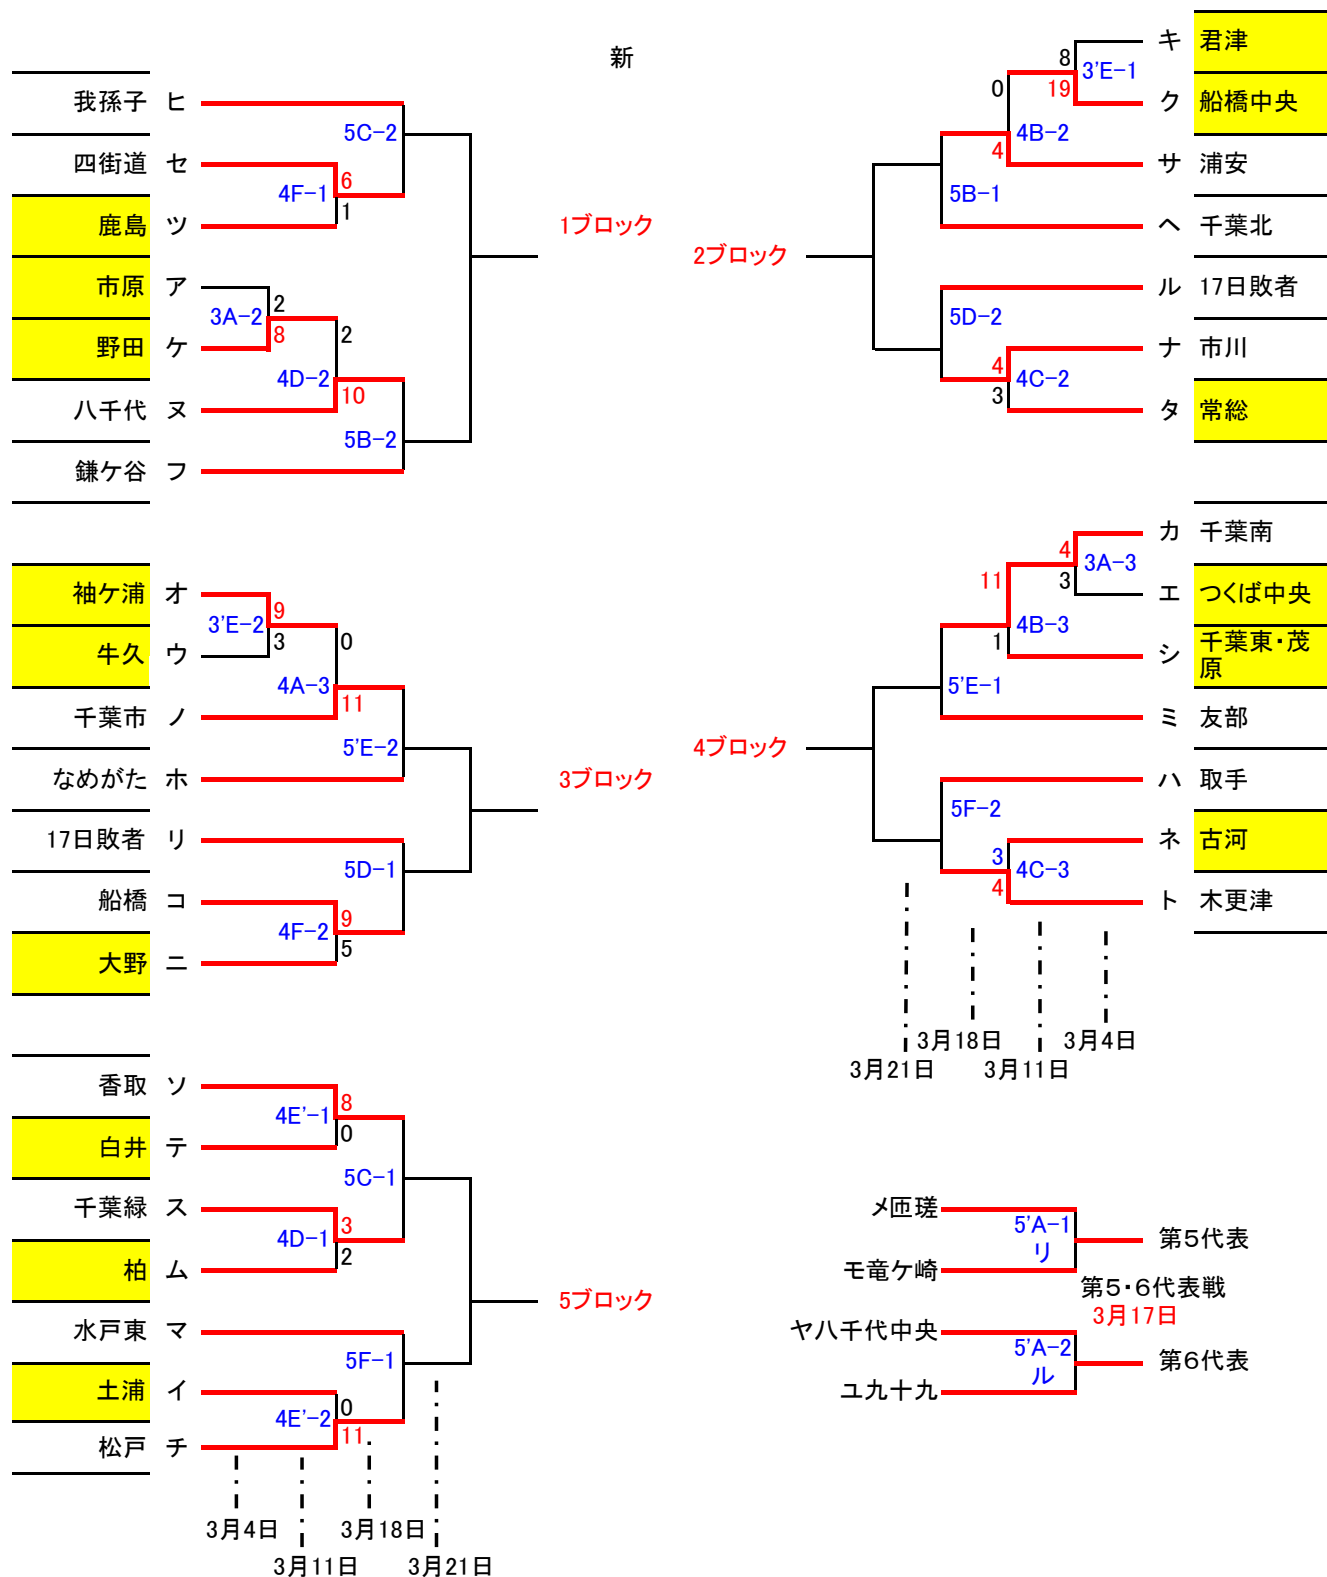

2018年 東関東支部春季大会

月 日	記号	試合球場	審判員	月 日	記号	試合球場	審判員
2月18日	1A	鹿島シニアG	全て支部審判部派遣	2月25日	2G	柏シニアG	全て支部審判部派遣
	1B	君津シニアG	全て支部審判部派遣		2H	成東球場	全て支部審判部派遣
	1C	柏シニアG	全て支部審判部派遣	3月4日	3A	佐倉シニアG	全て支部審判部派遣
	1D	茂原シニアG	全て支部審判部派遣		3B	成田シニアG	全て支部審判部派遣
	1E	千葉緑シニアG	全て支部審判部派遣		3C	柏シニアG	全て支部審判部派遣
2月25日	2A	佐倉シニアG	全て支部審判部派遣		3D	たつのこS	全て支部審判部派遣
	2B	取手シニアG	全て支部審判部派遣	3月11日	4A	佐倉シニアG	全て支部審判部派遣
	2C	千葉北シニアG	全て支部審判部派遣		4B	成田シニアG	全て支部審判部派遣
	2D	竜ヶ崎シニアG	全て支部審判部派遣		4C	たつのこS	全て支部審判部派遣
	2E	成田シニアG	全て支部審判部派遣	3月18日	5A	たつのこS	全て支部審判部派遣
	2F	友部シニアG	全て支部審判部派遣	3月21日	6A	柏の葉球場	全て支部審判部派遣

2018年 東関東支部春季大会 敗者復活戦

各ブロック優勝が7位～11位の支部代表

月日	記号	試合球場	審判員	月日	記号	試合球場	審判員
3月4日	3A	佐倉シニアC	全て支部審判部派遣	3月18日	5B	千葉北シニアG	全て支部審判部派遣
	3E	君津シニアC	全て支部審判部派遣		5C	香取シニアG	全て支部審判部派遣
3月11日	4A	佐倉シニアC	全て支部審判部派遣		5D	竜ヶ崎シニアG	全て支部審判部派遣
	4B	成田シニアC	全て支部審判部派遣		5E	友部シニアG	全て支部審判部派遣
	4C	たつのこS	全て支部審判部派遣		5F	取手シニアG	全て支部審判部派遣