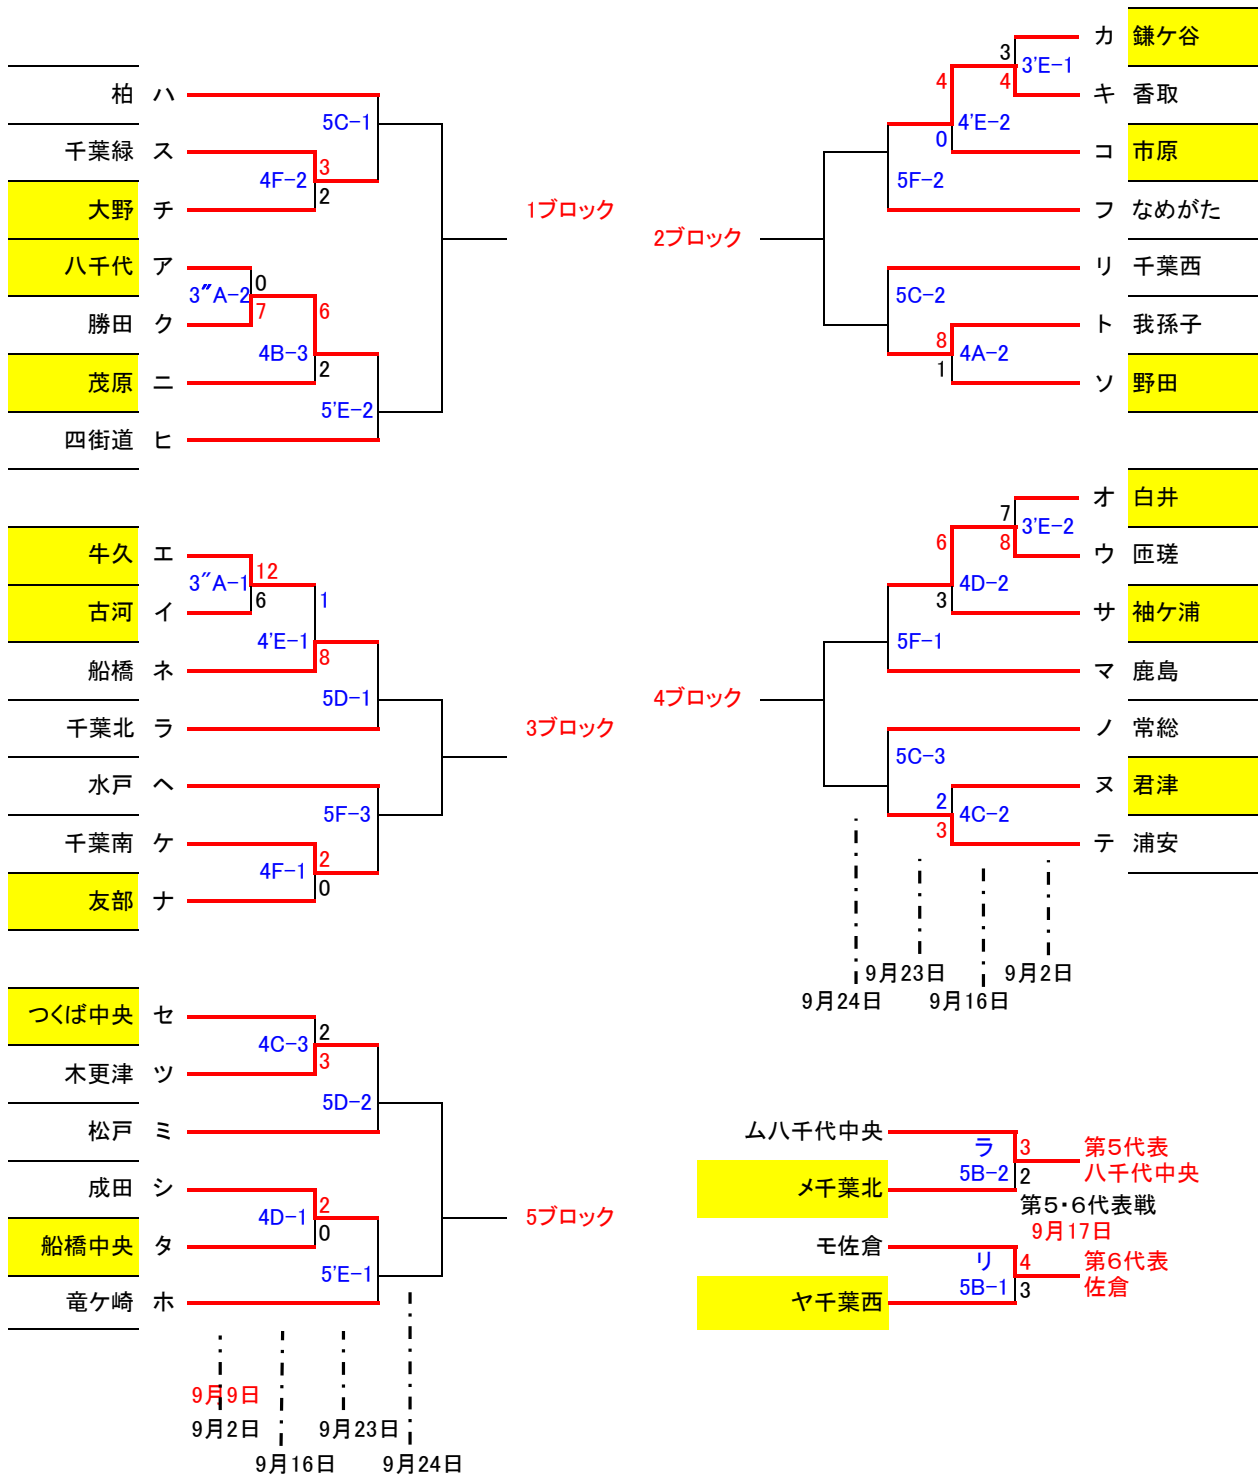

2018 ミズノ旗杯リトルシニア東関東支部秋季大会

月 日	記号	試合球場	審判員	月 日	記号	試合球場	審判員
8月19日	1A	千葉北シニア	全て支部審判部派遣	8月26日	2G	成田シニア	全て支部審判部派遣
	1B	取手シニア	全て支部審判部派遣	9月2日	3B	柏シニア	全て支部審判部派遣
	1C	竜ヶ崎シニア	全て支部審判部派遣		3C	佐倉シニア	全て支部審判部派遣
	1D	香取シニア	全て支部審判部派遣		3D	千葉北シニア	全て支部審判部派遣
	1E	柏の葉球場	全て支部審判部派遣		3E	香取シニア	全て支部審判部派遣
8月26日	2A	取手シニア	全て支部審判部派遣	9月9日	3'A	勝田シニア	全て支部審判部派遣
	2B	友部シニア	全て支部審判部派遣	9月16日	4A	取手シニア	全て支部審判部派遣
	2C	竜ヶ崎シニア	全て支部審判部派遣		4B	佐倉シニア	全て支部審判部派遣
	2D	千葉北シニア	全て支部審判部派遣		4C	千葉北シニア	全て支部審判部派遣
	2E	佐倉シニア	全て支部審判部派遣	9月17日	5A	取手シニア	全て支部審判部派遣
	2F	柏シニア	全て支部審判部派遣	9月23日	6A	取手シニア	全て支部審判部派遣

2018 ミズノ旗杯東関東支部秋季大会 敗者復活戦

月日	記号	試合球場	審判員	月日	記号	試合球場	審判員
9月2日	3A	取手シニア	全て支部審判部派遣	9月17日	5B	佐倉シニア	全て支部審判部派遣
	3E	香取シニア	全て支部審判部派遣	9月23日	5C	柏シニア	全て支部審判部派遣
9月9日	3A	勝田シニア	全て支部審判部派遣		5D	千葉北シニア	全て支部審判部派遣
9月16日	4A	取手シニア	全て支部審判部派遣		5E	竜ヶ崎シニア	全て支部審判部派遣
	4B	佐倉シニア	全て支部審判部派遣		5F	鹿島シニア	全て支部審判部派遣
	4C	千葉北シニア	全て支部審判部派遣	9月24日	6B		全て支部審判部派遣
	4D	成田シニア	全て支部審判部派遣		6C		全て支部審判部派遣
	4E	香取シニア	全て支部審判部派遣		6D		全て支部審判部派遣
	4F	友部シニア	全て支部審判部派遣				全て支部審判部派遣