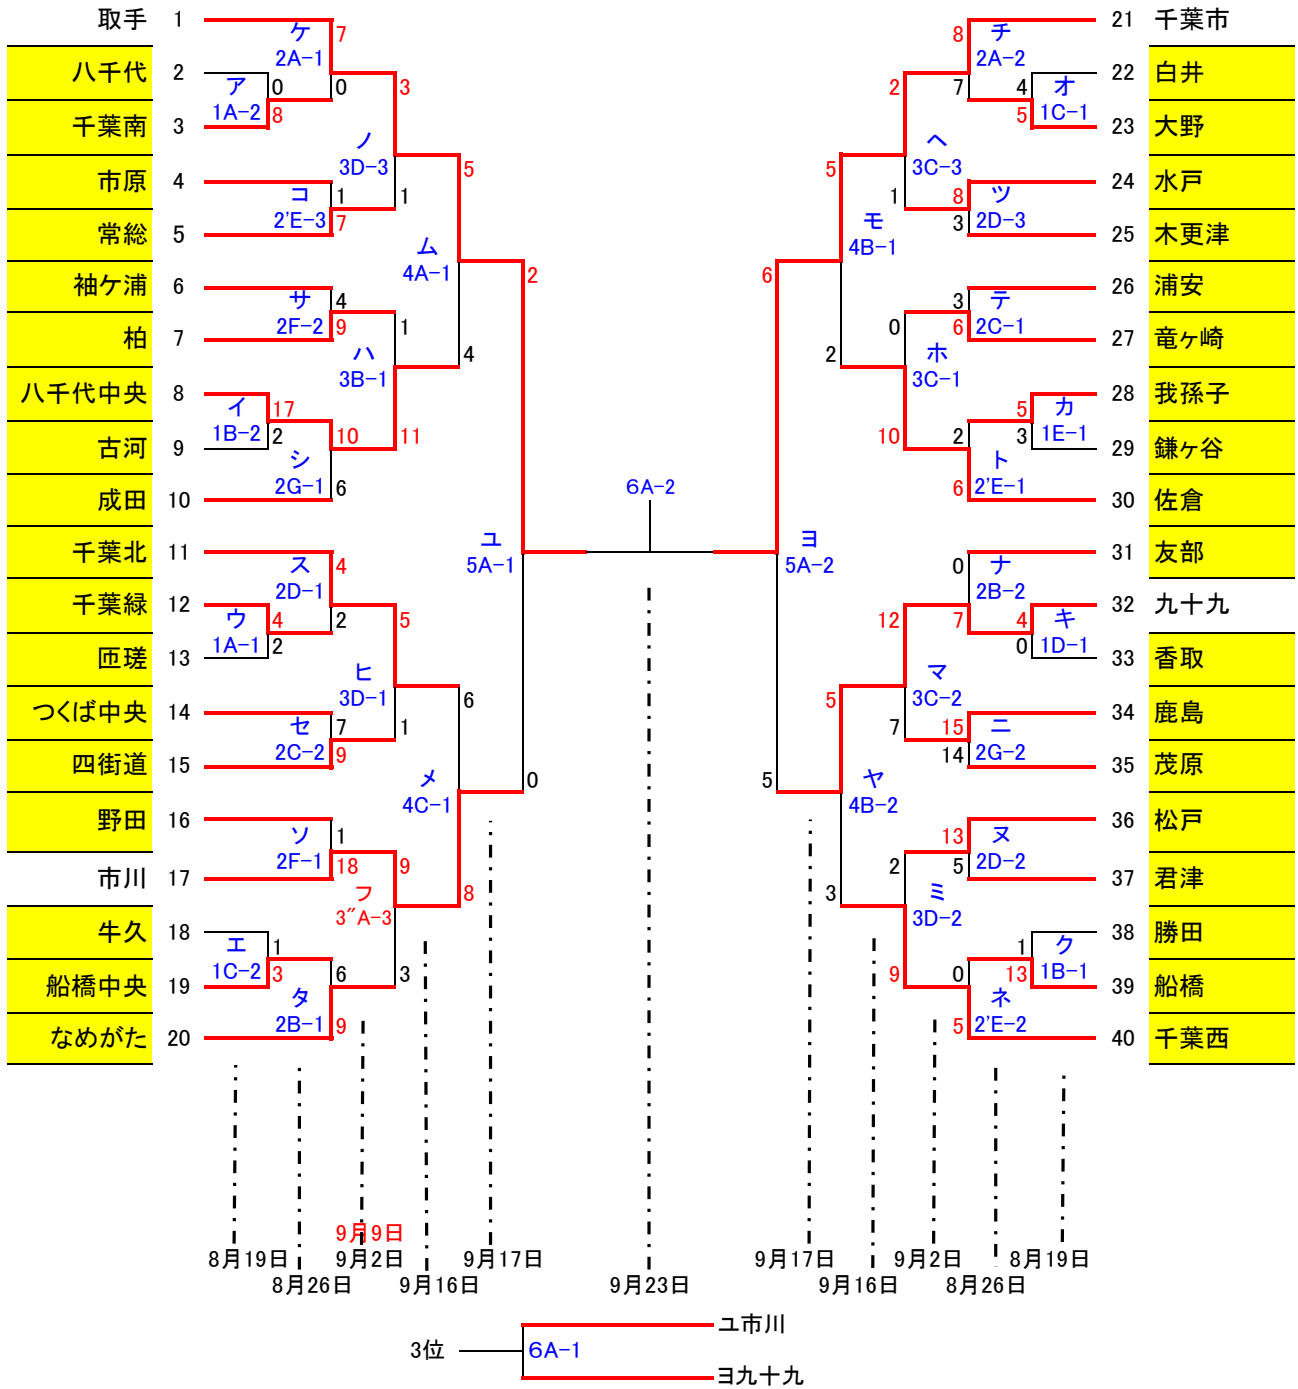

2018 ミズノ旗杯リトルシニア東関東支部秋季大会

月 日	記号	試合球場	審判員	月 日	記号	試合球場	審判員
8月19日	1A	千葉北シニア	全て支部審判部派遣	8月26日	2G	成田シニア	全て支部審判部派遣
	1B	取手シニア	全て支部審判部派遣	9月2日	3B	柏シニア	全て支部審判部派遣
	1C	竜ヶ崎シニア	全て支部審判部派遣		3C	佐倉シニア	全て支部審判部派遣
	1D	香取シニア	全て支部審判部派遣		3D	千葉北シニア	全て支部審判部派遣
	1E	柏の葉球場	全て支部審判部派遣		3E	香取シニア	全て支部審判部派遣
8月26日	2A	取手シニア	全て支部審判部派遣	9月9日	3'A	勝田シニア	全て支部審判部派遣
	2B	友部シニア	全て支部審判部派遣	9月16日	4A	取手シニア	全て支部審判部派遣
	2C	竜ヶ崎シニア	全て支部審判部派遣		4B	佐倉シニア	全て支部審判部派遣
	2D	千葉北シニア	全て支部審判部派遣		4C	千葉北シニア	全て支部審判部派遣
	2E	佐倉シニア	全て支部審判部派遣	9月17日	5A	取手シニア	全て支部審判部派遣
	2F	柏シニア	全て支部審判部派遣	9月23日	6A	取手シニア	全て支部審判部派遣

2018 ミズノ旗杯東関東支部秋季大会 敗者復活戦

月日	記号	試合球場	審判員	月日	記号	試合球場	審判員
9月2日	3A	取手シニア	全て支部審判部派遣	9月17日	5B	佐倉シニア	全て支部審判部派遣
	3E	香取シニア	全て支部審判部派遣	9月23日	5C	柏シニア	全て支部審判部派遣
9月9日	3A	勝田シニア	全て支部審判部派遣		5D	千葉北シニア	全て支部審判部派遣
9月16日	4A	取手シニア	全て支部審判部派遣		5E	竜ヶ崎シニア	全て支部審判部派遣
	4B	佐倉シニア	全て支部審判部派遣		5F	鹿島シニア	全て支部審判部派遣
	4C	千葉北シニア	全て支部審判部派遣	9月24日	6B		全て支部審判部派遣
	4D	成田シニア	全て支部審判部派遣		6C		全て支部審判部派遣
	4E	香取シニア	全て支部審判部派遣		6D		全て支部審判部派遣
	4F	友部シニア	全て支部審判部派遣				全て支部審判部派遣