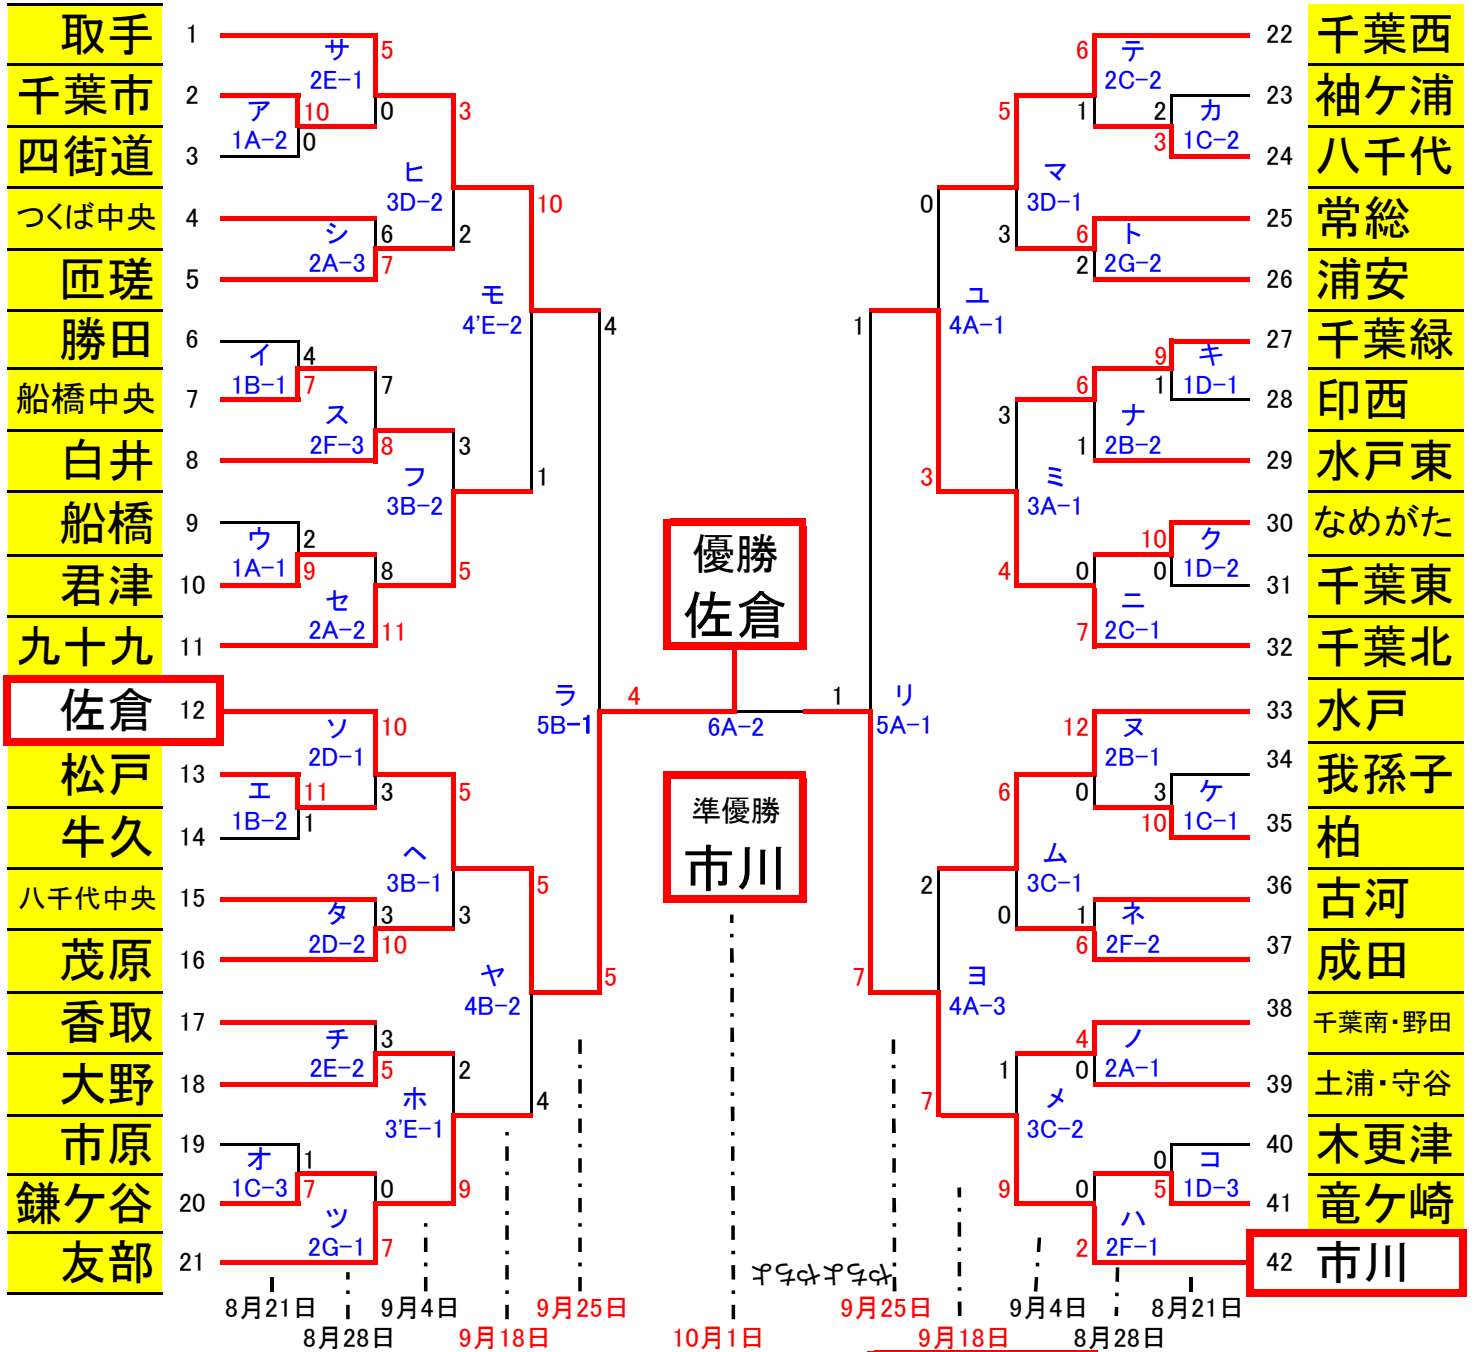

# 2016 ミズノ旗杯リトルシニア東関東支部秋季大会

月日	記号	試合球場	審判員	月日	記号	試合球場	審判員
8月21日	1A	君津シニアG	全て支部審判部派遣	9月4日	3A	千葉北シニアG	全て支部審判部派遣
	1B	勝田シニアG	全て支部審判部派遣		3B	佐倉シニアG	全て支部審判部派遣
	1C	柏シニアG	全て支部審判部派遣		3C	成田シニアG	全て支部審判部派遣
	1D	竜ヶ崎シニアG	全て支部審判部派遣		3D	取手シニアG	全て支部審判部派遣
8月28日	2A	柏の葉球場	全て支部審判部派遣		3E	友部シニアG	全て支部審判部派遣
	2B	柏シニアG	全て支部審判部派遣	9月18日	4A	千葉北シニアG	全て支部審判部派遣
	2C	千葉北シニアG	全て支部審判部派遣		4B	佐倉シニアG	全て支部審判部派遣
	2D	佐倉シニアG	全て支部審判部派遣		4E	取手シニアG	全て支部審判部派遣
	2E	取手シニアG	全て支部審判部派遣	9月19日	5-1A	友部シニアG	全て支部審判部派遣
	2F	竜ヶ崎シニアG	全て支部審判部派遣	9月25日	5A	千葉北シニアG	全て支部審判部派遣
	2G	友部シニアG	全て支部審判部派遣		5B	佐倉シニアG	全て支部審判部派遣
				10月1日	6A	佐倉シニアG	全て支部審判部派遣

# 2016 ミズノ旗杯リトルシニア東関東支部秋季大会 敗者復活戦

各ブロック優勝が7位～11位の支部代表

月日	記号	試合球場	審判員	月日	記号	試合球場	審判員
9月4日	3A	千葉北シニアG	全て支部審判部派遣	9月19日	5-1A	友部シニアG	全て支部審判部派遣
	3E	友部シニアG	全て支部審判部派遣	9月25日	5A	千葉北シニアG	全て支部審判部派遣
9月18日	4A	千葉北シニアG	全て支部審判部派遣		5B	佐倉シニアG	全て支部審判部派遣
	4B	佐倉シニアG	全て支部審判部派遣		5C	柏シニアG	全て支部審判部派遣
	4C	柏シニアG	全て支部審判部派遣		5D	香取シニアG	全て支部審判部派遣
	4D	木更津シニアG	全て支部審判部派遣		5E	竜ヶ崎シニアG	全て支部審判部派遣
	4E	取手シニアG	全て支部審判部派遣	10月2日	6B	新利根球場	全て支部審判部派遣
	4F	竜ヶ崎シニアG	全て支部審判部派遣		6C	香取シニアG	全て支部審判部派遣
9月19日	4F2	勝田シニアG	全て支部審判部派遣		6D	竜ヶ崎シニアG	全て支部審判部派遣