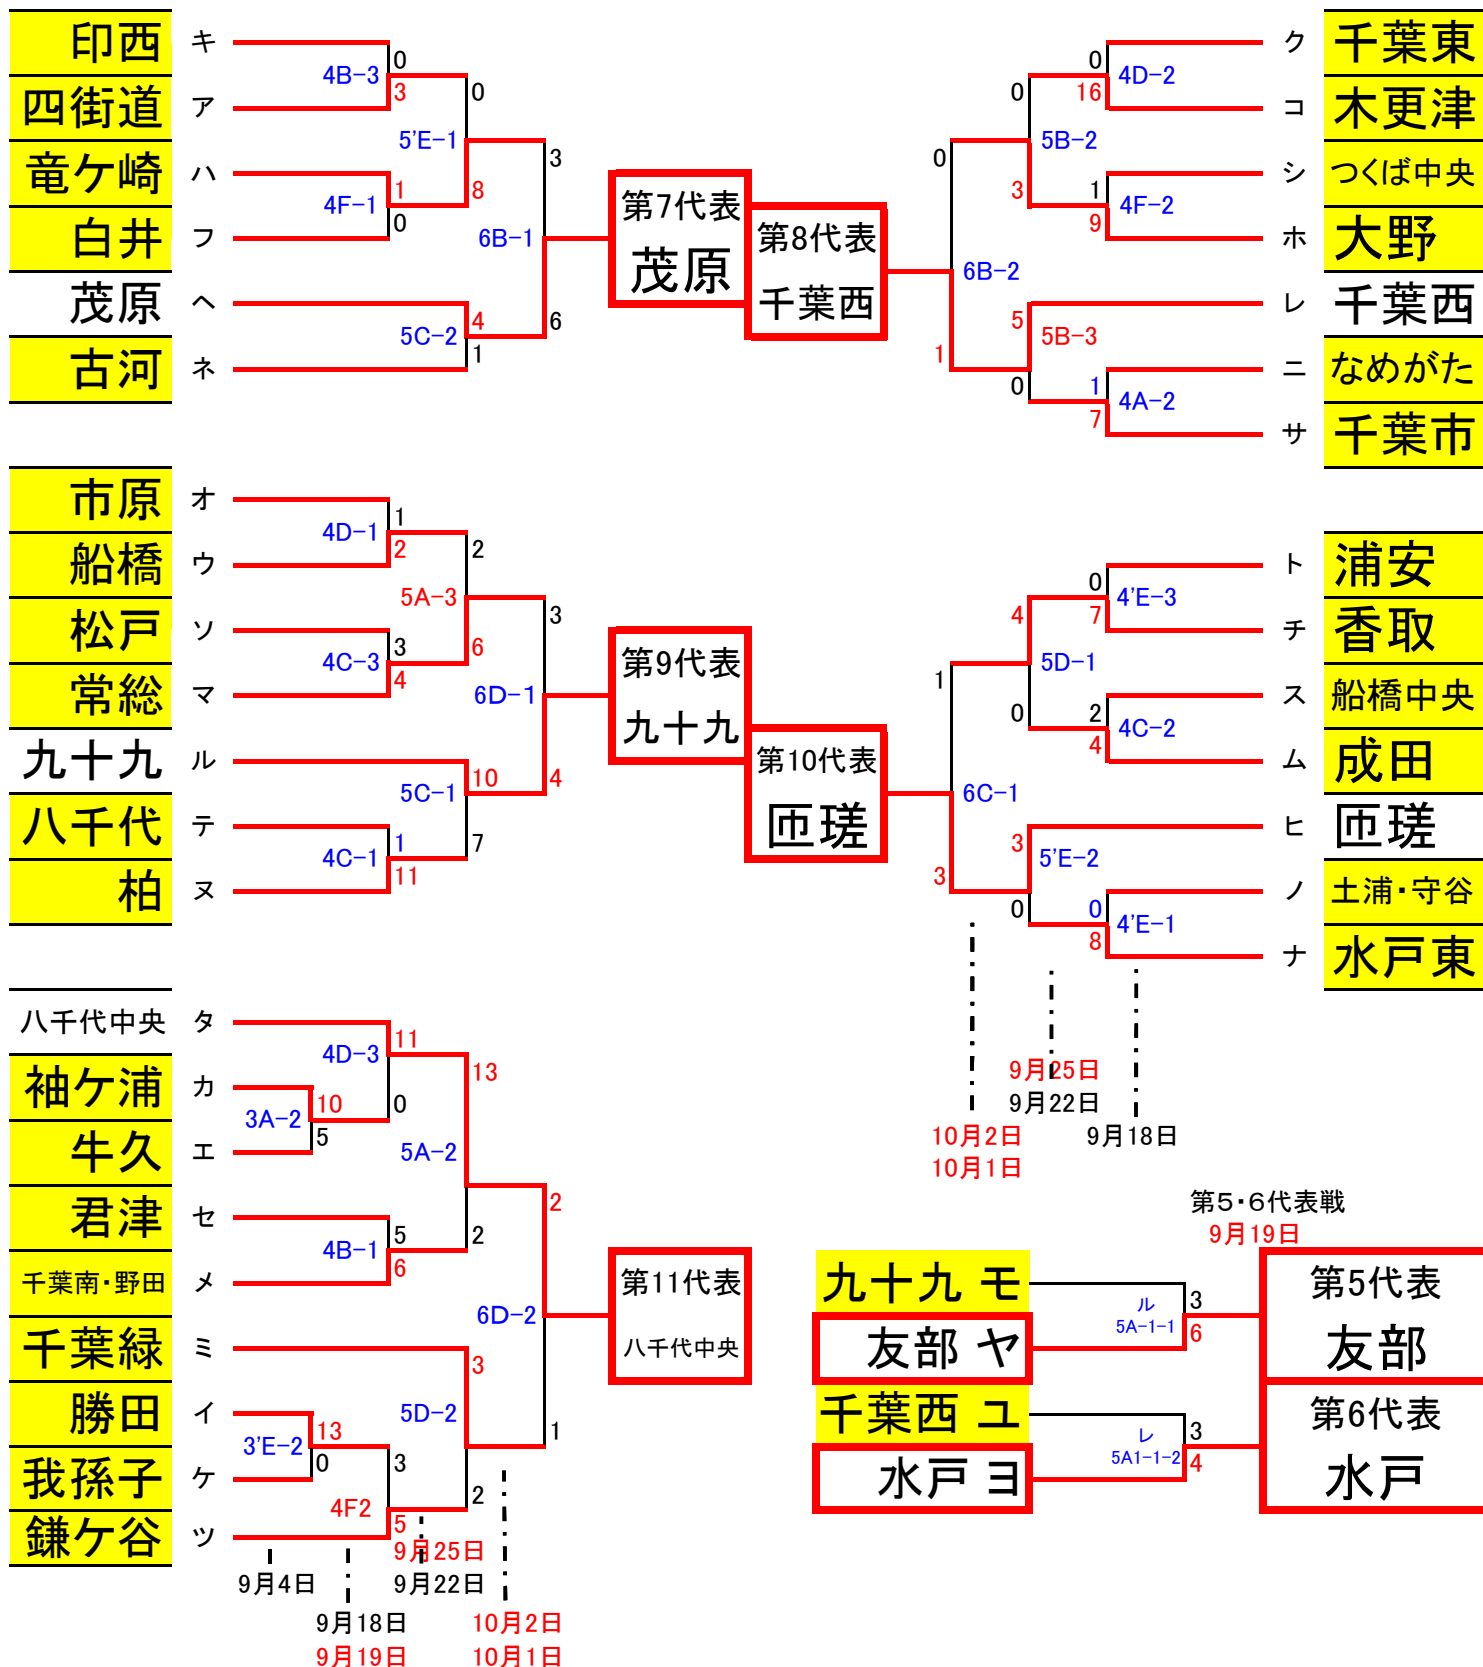

# 2016 ミズノ旗杯リトルシニア東関東支部秋季大会

月日	記号	試合球場	審判員	月日	記号	試合球場	審判員
8月21日	1A	君津シニアG	全て支部審判部派遣	9月4日	3A	千葉北シニアG	全て支部審判部派遣
	1B	勝田シニアG	全て支部審判部派遣		3B	佐倉シニアG	全て支部審判部派遣
	1C	柏シニアG	全て支部審判部派遣		3C	成田シニアG	全て支部審判部派遣
	1D	竜ヶ崎シニアG	全て支部審判部派遣		3D	取手シニアG	全て支部審判部派遣
8月28日	2A	柏の葉球場	全て支部審判部派遣		3E	友部シニアG	全て支部審判部派遣
	2B	柏シニアG	全て支部審判部派遣	9月18日	4A	千葉北シニアG	全て支部審判部派遣
	2C	千葉北シニアG	全て支部審判部派遣		4B	佐倉シニアG	全て支部審判部派遣
	2D	佐倉シニアG	全て支部審判部派遣		4E	取手シニアG	全て支部審判部派遣
	2E	取手シニアG	全て支部審判部派遣	9月19日	5-1A	友部シニアG	全て支部審判部派遣
	2F	竜ヶ崎シニアG	全て支部審判部派遣	9月25日	5A	千葉北シニアG	全て支部審判部派遣
	2G	友部シニアG	全て支部審判部派遣		5B	佐倉シニアG	全て支部審判部派遣
				10月1日	6A	佐倉シニアG	全て支部審判部派遣

# 2016 ミズノ旗杯リトルシニア東関東支部秋季大会 敗者復活戦

各ブロック優勝が7位～11位の支部代表

月日	記号	試合球場	審判員	月日	記号	試合球場	審判員
9月4日	3A	千葉北シニアG	全て支部審判部派遣	9月19日	5-1A	友部シニアG	全て支部審判部派遣
	3E	友部シニアG	全て支部審判部派遣	9月25日	5A	千葉北シニアG	全て支部審判部派遣
9月18日	4A	千葉北シニアG	全て支部審判部派遣		5B	佐倉シニアG	全て支部審判部派遣
	4B	佐倉シニアG	全て支部審判部派遣		5C	柏シニアG	全て支部審判部派遣
	4C	柏シニアG	全て支部審判部派遣		5D	香取シニアG	全て支部審判部派遣
	4D	木更津シニアG	全て支部審判部派遣		5E	竜ヶ崎シニアG	全て支部審判部派遣
	4E	取手シニアG	全て支部審判部派遣	10月2日	6B	新利根球場	全て支部審判部派遣
	4F	竜ヶ崎シニアG	全て支部審判部派遣		6C	香取シニアG	全て支部審判部派遣
9月19日	4F2	勝田シニアG	全て支部審判部派遣		6D	竜ヶ崎シニアG	全て支部審判部派遣