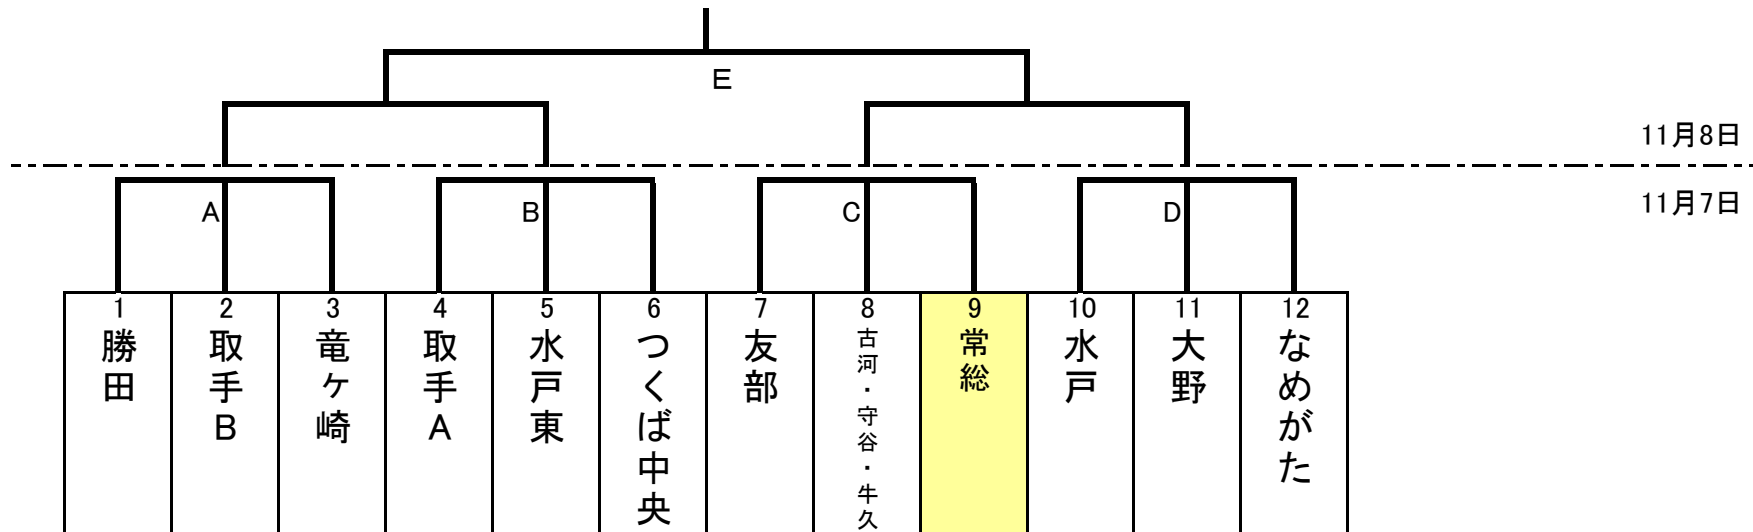

成田国際空港杯フレッシュマン大会茨城ブロック

大会会場

- A: 勝田シニアG
- B: 取手シニアG
- C: 友部シニアグラウンド
- D: 小川運動公園
- E: 笠間市民球場

試合順序

- トーナメント戦: 第1試合は若いチームからの組合せ第3試合は各々の勝者
- リーグ戦: 第1試合は若いチームからの組合せ第2試合は第1試合の敗者対残りチーム