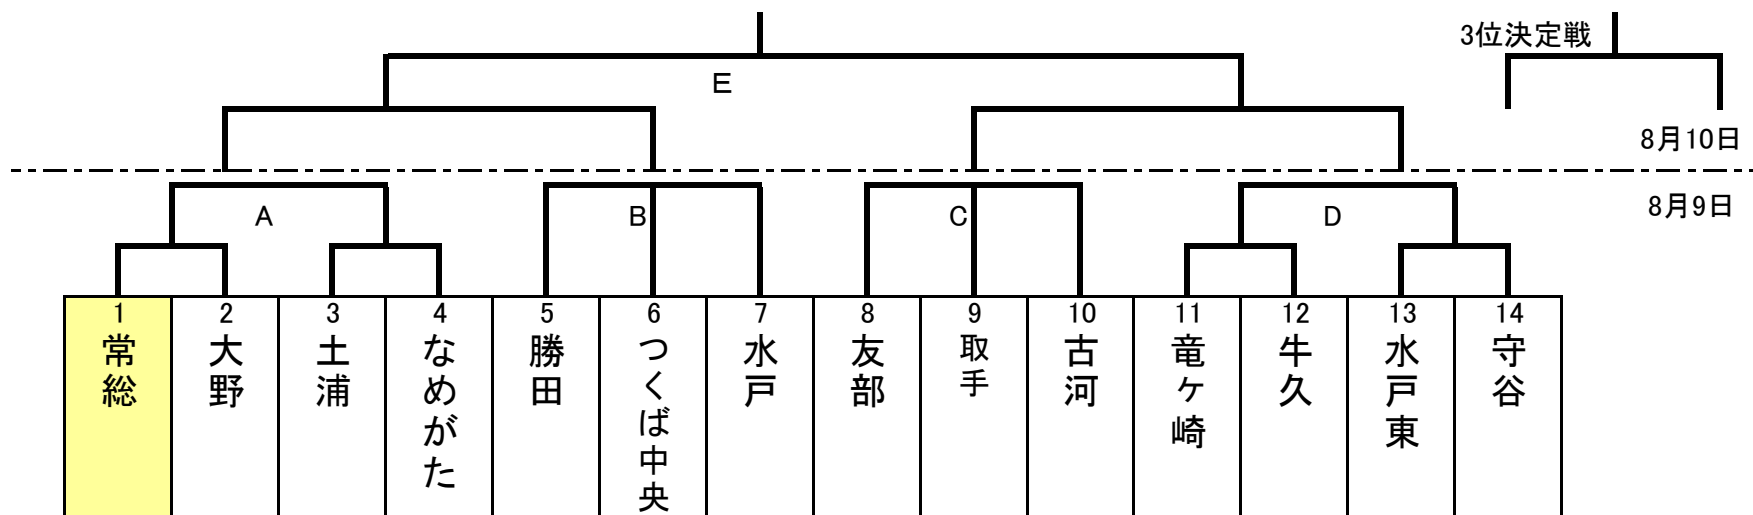

メイコウカップ秋季大会茨城ブロック桜川大会

大会会場

- A: 常総シニアG(岩井西校)
- B: 勝田シニアG
- C: 笠間市民
- D: 友部シニアグラウンド
- E: 笠間市民球場

試合順序

- トーナメント戦: 第1試合は若いチームからの組合せ第3試合は各々の勝者
- リーグ戦: 第1試合は若いチームからの組合せ第2試合は第1試合の敗者対残りチーム