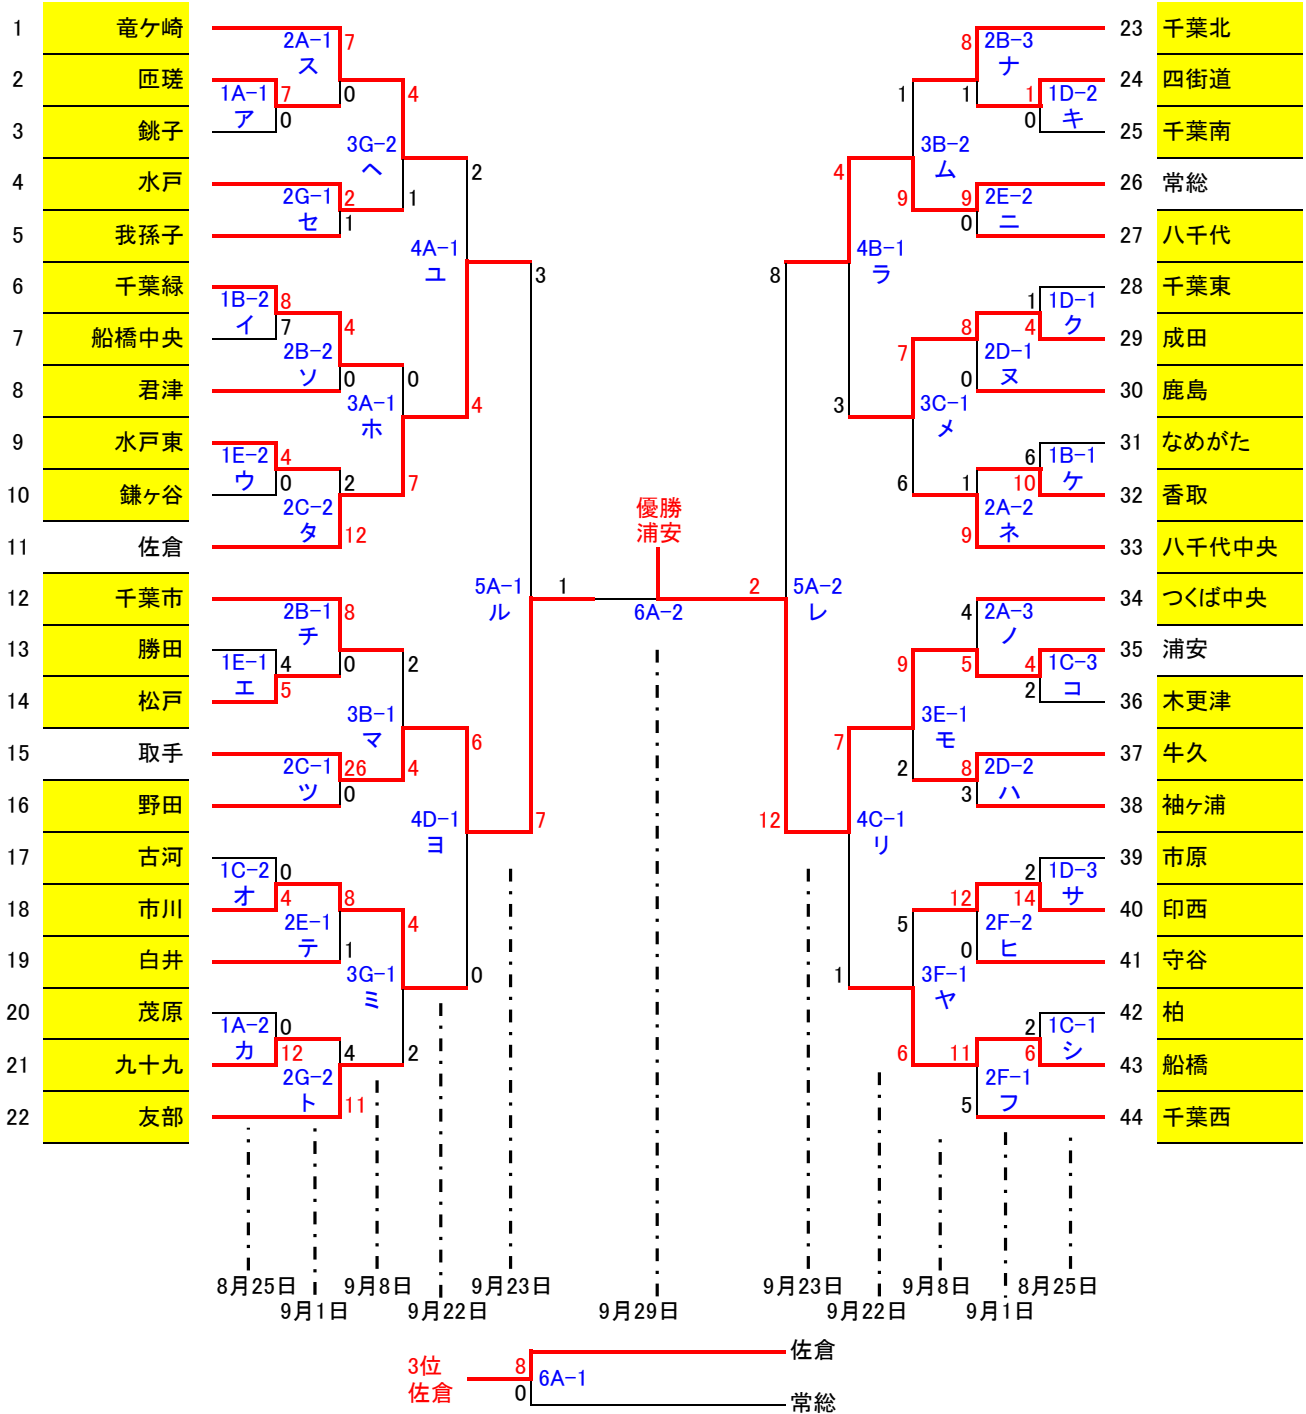

第1回メイコウカップ リトルシニア東関東支部秋季大会

月日	記号	試合球場	審判員	月日	記号	試合球場	審判員
8月25日	1A	山桑球場	全て支部審判部派遣	9月8日	3B	千葉北シニアG	全て支部審判部派遣
	1B	香取シニアG	全て支部審判部派遣		3C	成田シニアG	全て支部審判部派遣
	1C	柏シニアG	全て支部審判部派遣		3D	八千代シニアG	全て支部審判部派遣
	1D	成田シニアG	全て支部審判部派遣		3E	柏シニアG	全て支部審判部派遣
	1E	勝田シニアG	全て支部審判部派遣		3F	船橋シニアG	全て支部審判部派遣
9月1日	2A	山桑球場	全て支部審判部派遣		3G	友部シニアG	全て支部審判部派遣
	2B	千葉北シニアG	全て支部審判部派遣	9月22日	4A	新利根球場	全て支部審判部派遣
	2C	佐倉シニアG	全て支部審判部派遣		4B	成田シニアG	全て支部審判部派遣
	2D	成田シニアG	全て支部審判部派遣		4C	船橋シニアG	全て支部審判部派遣
	2E	八千代シニアG	全て支部審判部派遣		4D	千葉北シニアG	全て支部審判部派遣
	2F	船橋シニアG	全て支部審判部派遣	9月23日	5A	新利根球場	全て支部審判部派遣
	2G	友部シニアG	全て支部審判部派遣	9月29日	6A	ナスパS	全て支部審判部派遣

第1回メイコウカップ リトルシニア東関東支部秋季大会 敗者復活戦

月日	記号	試合球場	審判員	月日	記号	試合球場	審判員
9月8日	3A	佐倉シニアG	全て支部審判部派遣		4D	千葉北シニアG	全て支部審判部派遣
	3B	千葉北シニアG	全て支部審判部派遣		4E	柏シニアG	全て支部審判部派遣
	3C	成田シニアG	全て支部審判部派遣		4F	友部シニアG	全て支部審判部派遣
	3D	八千代シニアG	全て支部審判部派遣	9月23日	5A	新利根・たつのこ	全て支部審判部派遣
	3E	柏シニアG	全て支部審判部派遣		5B	千葉北シニアG	全て支部審判部派遣
	3F	船橋シニアG	全て支部審判部派遣		5C	新利根・たつのこ	全て支部審判部派遣
	3G	友部シニアG	全て支部審判部派遣		5D	柏シニアG	全て支部審判部派遣
9月22日	4A	新利根球場	全て支部審判部派遣		5E	ナスバS	全て支部審判部派遣
	4B	成田シニアG	全て支部審判部派遣	9月29日	6B	船橋シニアG	全て支部審判部派遣