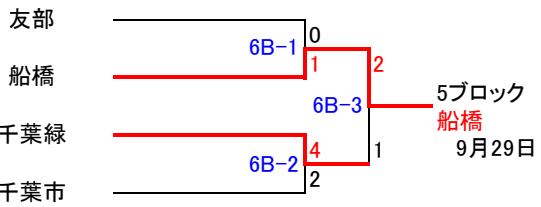

第1回メイコウカップ リトルシニア東関東支部秋季大会

月日	記号	試合球場	審判員	月日	記号	試合球場	審判員
8月25日	1A	山桑球場	全て支部審判部派遣	9月8日	3B	千葉北シニアG	全て支部審判部派遣
	1B	香取シニアG	全て支部審判部派遣		3C	成田シニアG	全て支部審判部派遣
	1C	柏シニアG	全て支部審判部派遣		3D	八千代シニアG	全て支部審判部派遣
	1D	成田シニアG	全て支部審判部派遣		3E	柏シニアG	全て支部審判部派遣
	1E	勝田シニアG	全て支部審判部派遣		3F	船橋シニアG	全て支部審判部派遣
9月1日	2A	山桑球場	全て支部審判部派遣		3G	友部シニアG	全て支部審判部派遣
	2B	千葉北シニアG	全て支部審判部派遣	9月22日	4A	新利根球場	全て支部審判部派遣
	2C	佐倉シニアG	全て支部審判部派遣		4B	成田シニアG	全て支部審判部派遣
	2D	成田シニアG	全て支部審判部派遣		4C	船橋シニアG	全て支部審判部派遣
	2E	八千代シニアG	全て支部審判部派遣		4D	千葉北シニアG	全て支部審判部派遣
	2F	船橋シニアG	全て支部審判部派遣	9月23日	5A	新利根球場	全て支部審判部派遣
	2G	友部シニアG	全て支部審判部派遣	9月29日	6A	ナスパS	全て支部審判部派遣

第1回メイコウカップ リトルシニア東関東支部秋季大会 敗者復活戦

月日	記号	試合球場	審判員	月日	記号	試合球場	審判員
9月8日	3A	佐倉シニアG	全て支部審判部派遣		4D	千葉北シニアG	全て支部審判部派遣
	3B	千葉北シニアG	全て支部審判部派遣		4E	柏シニアG	全て支部審判部派遣
	3C	成田シニアG	全て支部審判部派遣		4F	友部シニアG	全て支部審判部派遣
	3D	八千代シニアG	全て支部審判部派遣	9月23日	5A	新利根・たつのこ	全て支部審判部派遣
	3E	柏シニアG	全て支部審判部派遣		5B	千葉北シニアG	全て支部審判部派遣
	3F	船橋シニアG	全て支部審判部派遣		5C	新利根・たつのこ	全て支部審判部派遣
	3G	友部シニアG	全て支部審判部派遣		5D	柏シニアG	全て支部審判部派遣
9月22日	4A	新利根球場	全て支部審判部派遣		5E	ナスバS	全て支部審判部派遣
	4B	成田シニアG	全て支部審判部派遣	9月29日	6B	船橋シニアG	全て支部審判部派遣