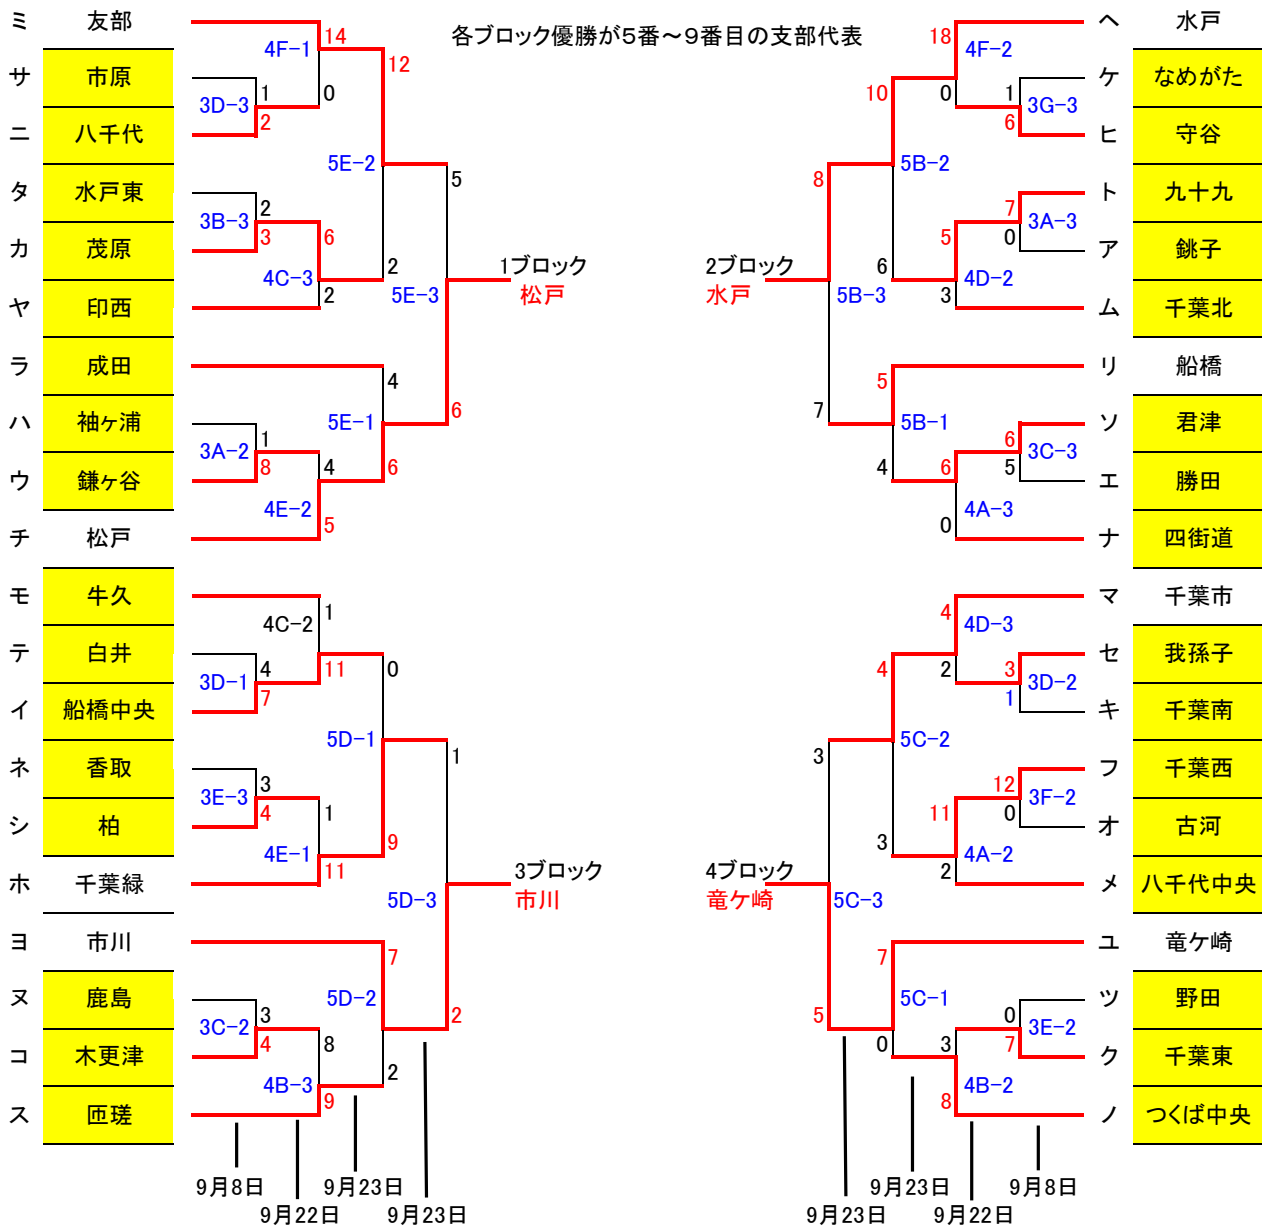

第1回メイコウカップ リトルシニア東関東支部秋季大会

月日	記号	試合球場	審判員	月日	記号	試合球場	審判員
8月25日	1A	山桑球場	全て支部審判部派遣	9月8日	3B	千葉北シニアG	全て支部審判部派遣
	1B	香取シニアG	全て支部審判部派遣		3C	成田シニアG	全て支部審判部派遣
	1C	柏シニアG	全て支部審判部派遣		3D	八千代シニアG	全て支部審判部派遣
	1D	成田シニアG	全て支部審判部派遣		3E	柏シニアG	全て支部審判部派遣
	1E	勝田シニアG	全て支部審判部派遣		3F	船橋シニアG	全て支部審判部派遣
9月1日	2A	山桑球場	全て支部審判部派遣		3G	友部シニアG	全て支部審判部派遣
	2B	千葉北シニアG	全て支部審判部派遣	9月22日	4A	新利根球場	全て支部審判部派遣
	2C	佐倉シニアG	全て支部審判部派遣		4B	成田シニアG	全て支部審判部派遣
	2D	成田シニアG	全て支部審判部派遣		4C	船橋シニアG	全て支部審判部派遣
	2E	八千代シニアG	全て支部審判部派遣		4D	千葉北シニアG	全て支部審判部派遣
	2F	船橋シニアG	全て支部審判部派遣	9月23日	5A	新利根球場	全て支部審判部派遣
	2G	友部シニアG	全て支部審判部派遣	9月29日	6A	ナスパS	全て支部審判部派遣

第1回メイコウカップ リトルシニア東関東支部秋季大会 敗者復活戦

月日	記号	試合球場	審判員	月日	記号	試合球場	審判員
9月8日	3A	佐倉シニアG	全て支部審判部派遣		4D	千葉北シニアG	全て支部審判部派遣
	3B	千葉北シニアG	全て支部審判部派遣		4E	柏シニアG	全て支部審判部派遣
	3C	成田シニアG	全て支部審判部派遣		4F	友部シニアG	全て支部審判部派遣
	3D	八千代シニアG	全て支部審判部派遣	9月23日	5A	新利根・たつのこ	全て支部審判部派遣
	3E	柏シニアG	全て支部審判部派遣		5B	千葉北シニアG	全て支部審判部派遣
	3F	船橋シニアG	全て支部審判部派遣		5C	新利根・たつのこ	全て支部審判部派遣
	3G	友部シニアG	全て支部審判部派遣		5D	柏シニアG	全て支部審判部派遣
9月22日	4A	新利根球場	全て支部審判部派遣		5E	ナスバS	全て支部審判部派遣
	4B	成田シニアG	全て支部審判部派遣	9月29日	6B	船橋シニアG	全て支部審判部派遣