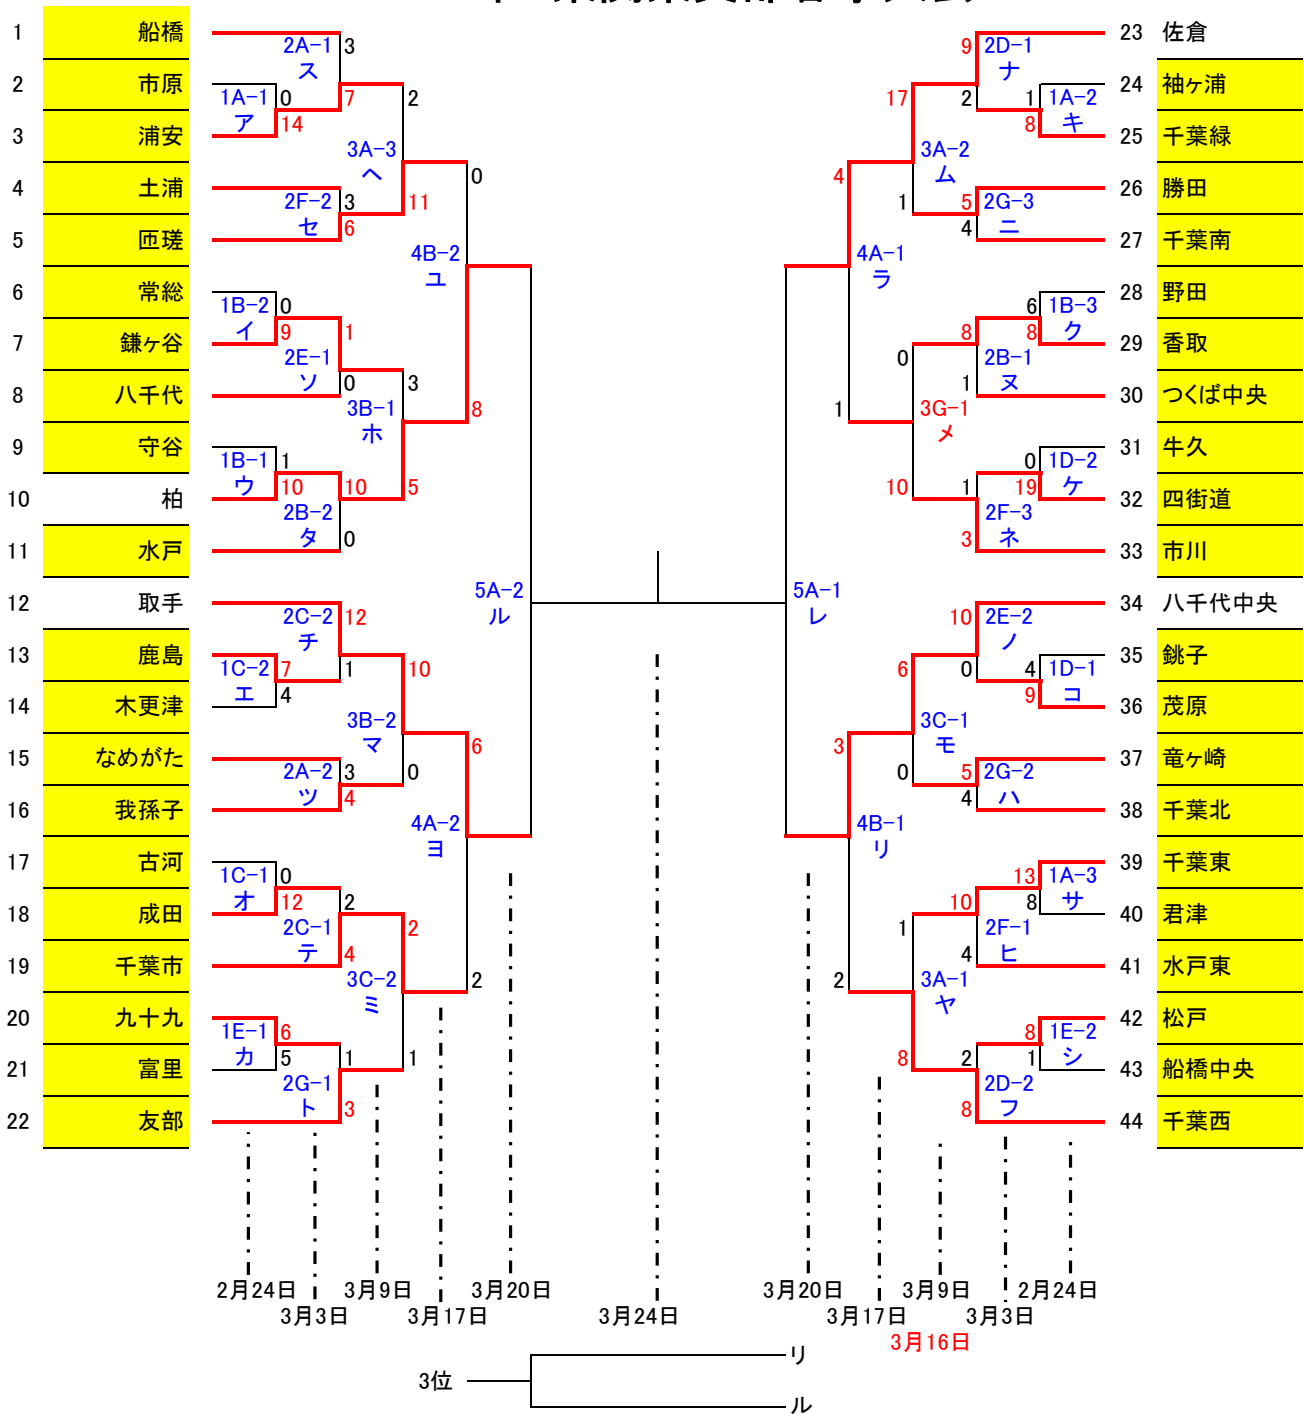

2013年 東関東支部春季大会

月日	記号	試合球場	審判員	月日	記号	試合球場	審判員
2月24日	1A	市原臨海	全て支部審判部派遣	3月3日	2G	たつのこS	全て支部審判部派遣
	1B	柏シニアG	全て支部審判部派遣	3月9日	3A	佐倉シニアG	全て支部審判部派遣
	1C	成田シニアG	全て支部審判部派遣		3B	柏シニアG	全て支部審判部派遣
	1D	四街道市営	全て支部審判部派遣		3C	たつのこS	全て支部審判部派遣
	1E	富里シニアG	全て支部審判部派遣	3月16日	3G	市原臨海	全て支部審判部派遣
3月3日	2A	船橋シニアG	全て支部審判部派遣	3月17日	4A	佐倉シニアG	全て支部審判部派遣
	2B	柏シニアG	全て支部審判部派遣		4B	柏シニアG	全て支部審判部派遣
	2C	成田シニアG	全て支部審判部派遣	3月20日	5A	佐倉シニアG	全て支部審判部派遣
	2D	佐倉シニアG	全て支部審判部派遣	3月24日	6A	佐倉シニアG	全て支部審判部派遣
	2E	八千代シニアG	全て支部審判部派遣				
	2F	四街道市営	全て支部審判部派遣				

2013年 東関東支部春季大会 敗者復活戦

月日	記号	試合球場	審判員	月日	記号	試合球場	審判員
3月9日	3C	たつのこS	全て支部審判部派遣		4E	成田シニアG	全て支部審判部派遣
	3D	船橋シニアG	全て支部審判部派遣		4F	たつのこS	全て支部審判部派遣
	3E	四街道高校	全て支部審判部派遣	3月20日	5B	長柄グラウンド	全て支部審判部派遣
3月16日	3F	山桑球場	全て支部審判部派遣		5C	山桑球場	全て支部審判部派遣
	3G	市原臨海	全て支部審判部派遣		5D	成田シニアG	全て支部審判部派遣
	3H	君津シニアG	全て支部審判部派遣	3月24日	6A		全て支部審判部派遣
3月17日	4A	佐倉シニアG	全て支部審判部派遣		6B		全て支部審判部派遣
	4C	船橋シニアG	全て支部審判部派遣	3月31日	7A		全て支部審判部派遣
	4D	千葉北シニアG	全て支部審判部派遣				