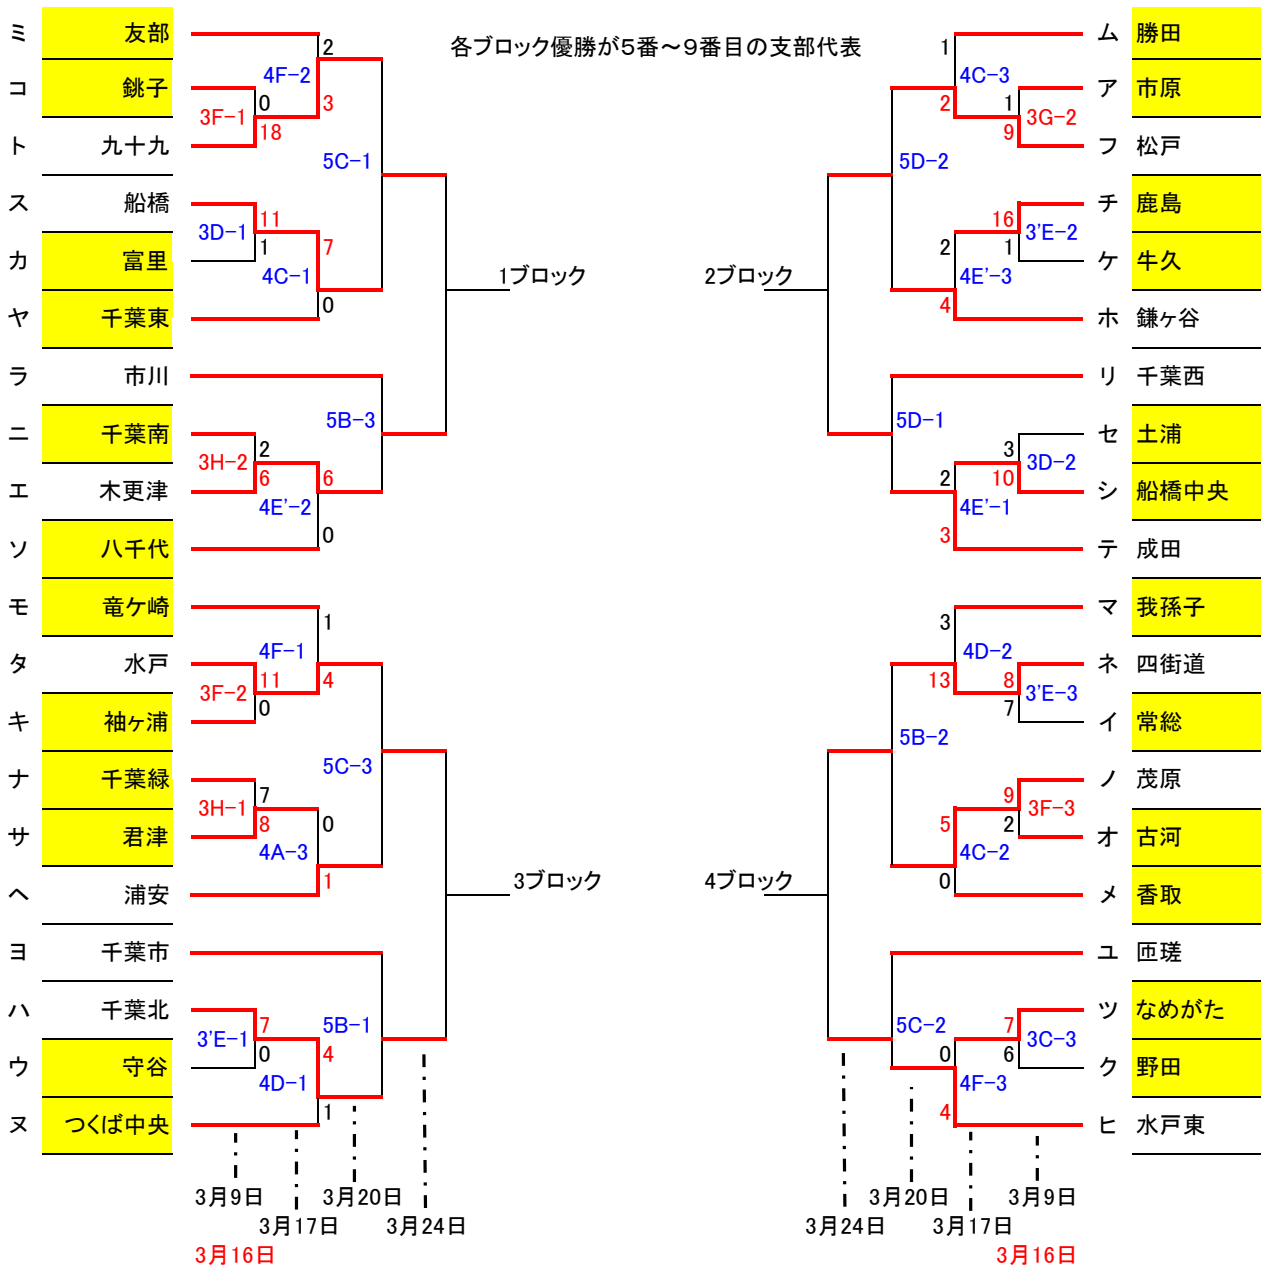

2013年 東関東支部春季大会

月日	記号	試合球場	審判員	月日	記号	試合球場	審判員
2月24日	1A	市原臨海	全て支部審判部派遣	3月3日	2G	たつのこS	全て支部審判部派遣
	1B	柏シニアG	全て支部審判部派遣	3月9日	3A	佐倉シニアG	全て支部審判部派遣
	1C	成田シニアG	全て支部審判部派遣		3B	柏シニアG	全て支部審判部派遣
	1D	四街道市営	全て支部審判部派遣		3C	たつのこS	全て支部審判部派遣
	1E	富里シニアG	全て支部審判部派遣	3月16日	3G	市原臨海	全て支部審判部派遣
3月3日	2A	船橋シニアG	全て支部審判部派遣	3月17日	4A	佐倉シニアG	全て支部審判部派遣
	2B	柏シニアG	全て支部審判部派遣		4B	柏シニアG	全て支部審判部派遣
	2C	成田シニアG	全て支部審判部派遣	3月20日	5A	佐倉シニアG	全て支部審判部派遣
	2D	佐倉シニアG	全て支部審判部派遣	3月24日	6A	佐倉シニアG	全て支部審判部派遣
	2E	八千代シニアG	全て支部審判部派遣				
	2F	四街道市営	全て支部審判部派遣				

2013年 東関東支部春季大会 敗者復活戦

月日	記号	試合球場	審判員	月日	記号	試合球場	審判員
3月9日	3C	たつのこS	全て支部審判部派遣		4E	成田シニアG	全て支部審判部派遣
	3D	船橋シニアG	全て支部審判部派遣		4F	たつのこS	全て支部審判部派遣
	3E	四街道高校	全て支部審判部派遣	3月20日	5B	長柄グラウンド	全て支部審判部派遣
3月16日	3F	山桑球場	全て支部審判部派遣		5C	山桑球場	全て支部審判部派遣
	3G	市原臨海	全て支部審判部派遣		5D	成田シニアG	全て支部審判部派遣
	3H	君津シニアG	全て支部審判部派遣	3月24日	6A		全て支部審判部派遣
3月17日	4A	佐倉シニアG	全て支部審判部派遣		6B		全て支部審判部派遣
	4C	船橋シニアG	全て支部審判部派遣	3月31日	7A		全て支部審判部派遣
	4D	千葉北シニアG	全て支部審判部派遣				