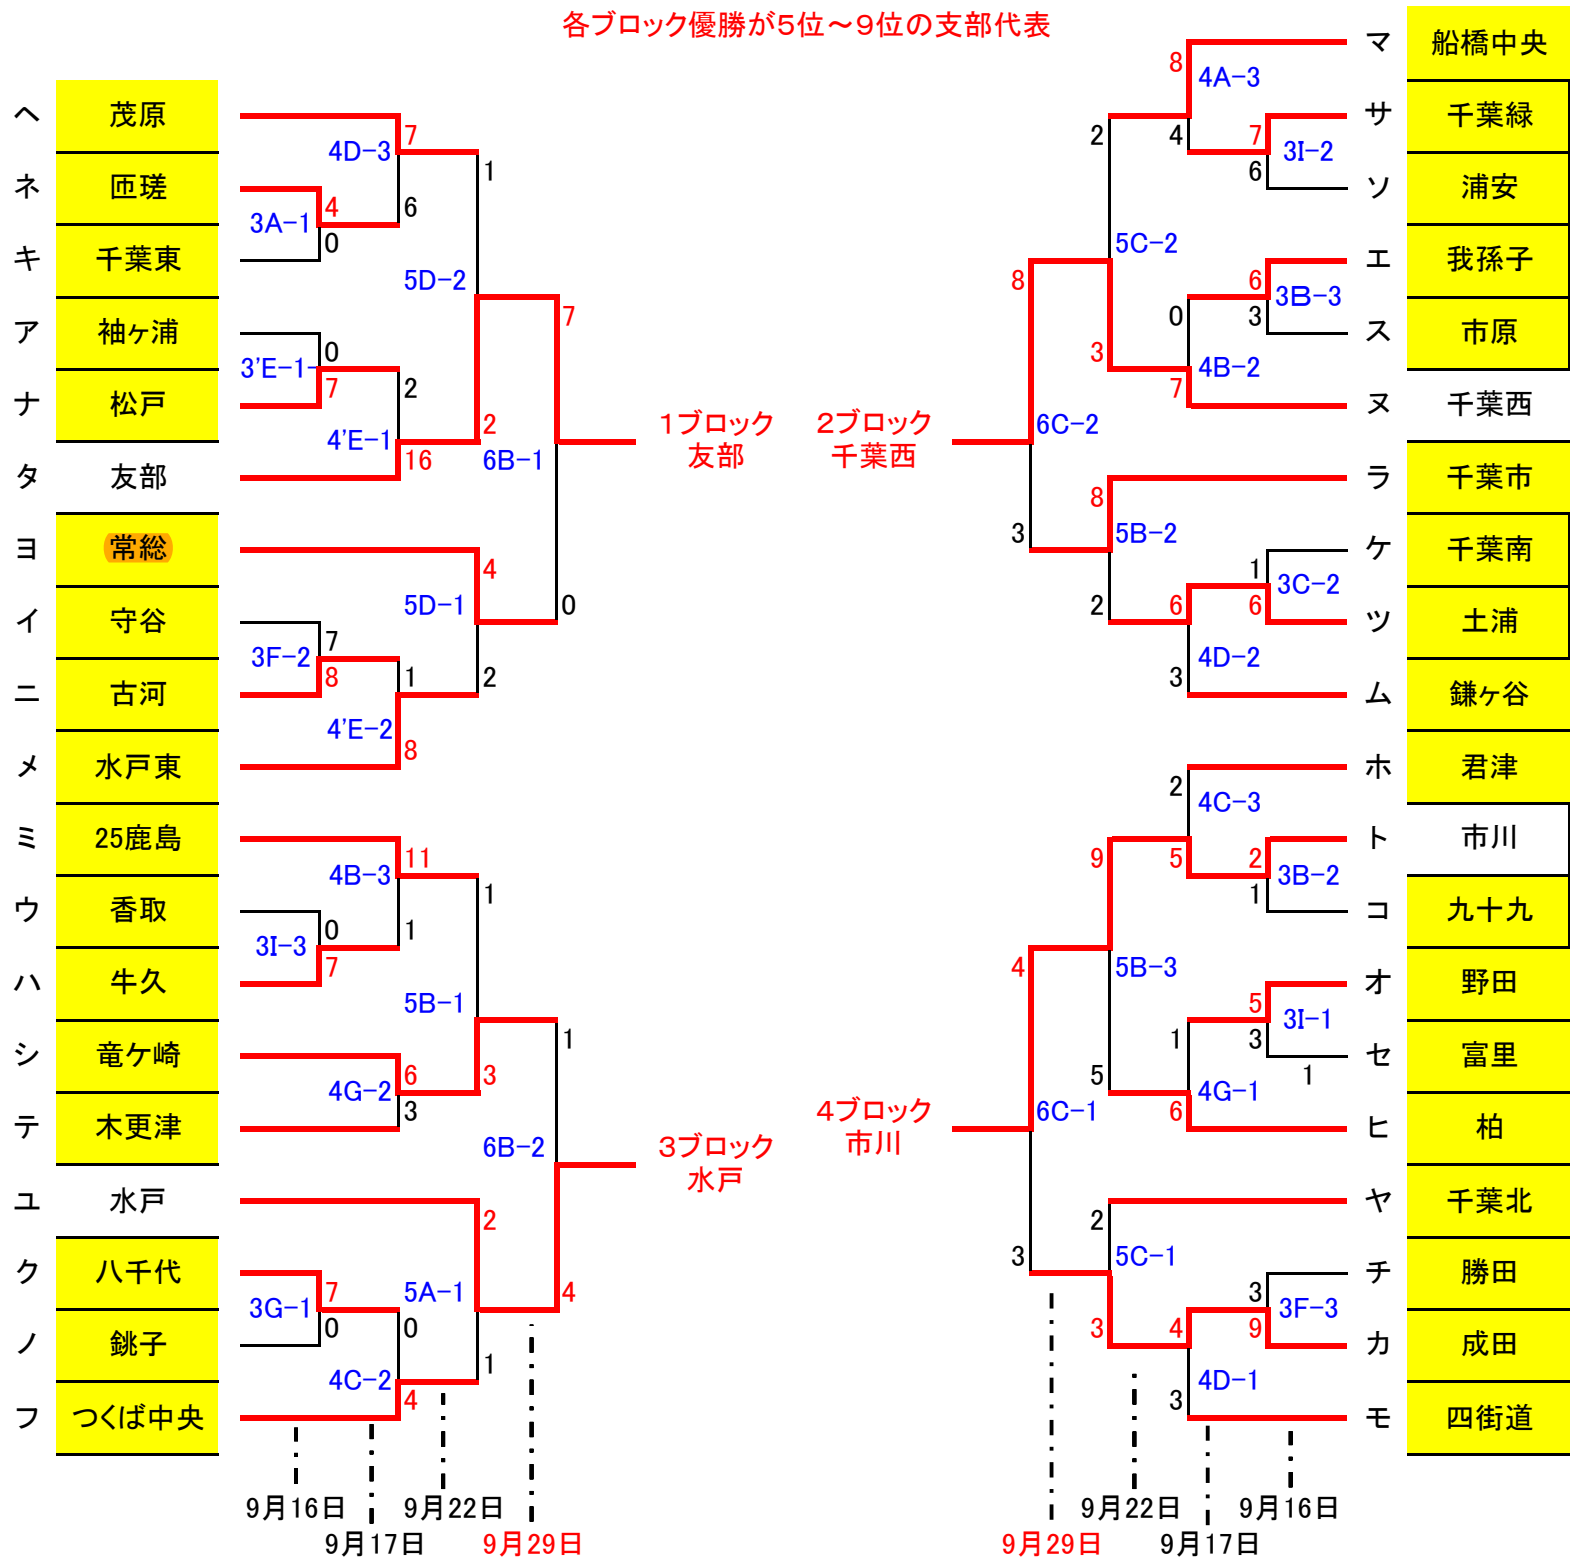

# 2012年 東関東支部秋季大会

月日	記号	試合球場	審判員	月日	記号	試合球場	審判員
8月26日	1A	佐倉シニアG	全て支部審判部派遣	9月9日	2J	桜川球場	全て支部審判部派遣
	1B	友部シニアG	全て支部審判部派遣		2K	小美玉G&B	全て支部審判部派遣
	1C	柏シニアG	全て支部審判部派遣	9月16日	3A	佐倉シニアG	全て支部審判部派遣
	1D	千代川運動	全て支部審判部派遣		3B	千葉北シニアG	全て支部審判部派遣
	1E	山桑球場	全て支部審判部派遣		3C	小美玉G&B	全て支部審判部派遣
9月2日	2A	佐倉シニアG	全て支部審判部派遣		3D	船橋シニアG	全て支部審判部派遣
	2B	千葉北シニアG	全て支部審判部派遣		3E	柏シニアG	全て支部審判部派遣
	2C	友部シニアG	全て支部審判部派遣		3F	勝田シニアG	全て支部審判部派遣
	2D	鹿島シニアG	全て支部審判部派遣	9月17日	4A	千葉北シニアG	全て支部審判部派遣
	2E	柏シニアG	全て支部審判部派遣		4B	船橋シニアG	全て支部審判部派遣
	2F	ナスパ球場	全て支部審判部派遣		4C	長柄町営球場	全て支部審判部派遣
	2G	船橋シニアG	全て支部審判部派遣	9月22日	5A	桜川球場	全て支部審判部派遣

# 2012年 東関東支部秋季大会 敗者復活戦

各ブロック優勝が5位～9位の支部代表

月日	記号	試合球場	審判員	月日	記号	試合球場	審判員
9月16日	3B	千葉北シニアG	全て支部審判部派遣		4D	成田シニアG	全て支部審判部派遣
	3C	小美玉G&B	全て支部審判部派遣		4E	友部シニアG	全て支部審判部派遣
	3D	船橋シニアG	全て支部審判部派遣		4F	鹿島シニアG	全て支部審判部派遣
	3E	柏シニアG	全て支部審判部派遣		4G	柏シニアG	全て支部審判部派遣
	3F	勝田シニアG	全て支部審判部派遣	9月22日	5A	桜川球場	全て支部審判部派遣
	3G	銚子シニアG	全て支部審判部派遣		5B	新利根球場	全て支部審判部派遣
	3H	香取シニアG	全て支部審判部派遣		5C	千葉北シニアG	全て支部審判部派遣
	3I	富里シニアG	全て支部審判部派遣		5D	笠間市民球場	全て支部審判部派遣
9月17日	4A	千葉北シニアG	全て支部審判部派遣	9月23日	6B	友部シニアG	全て支部審判部派遣