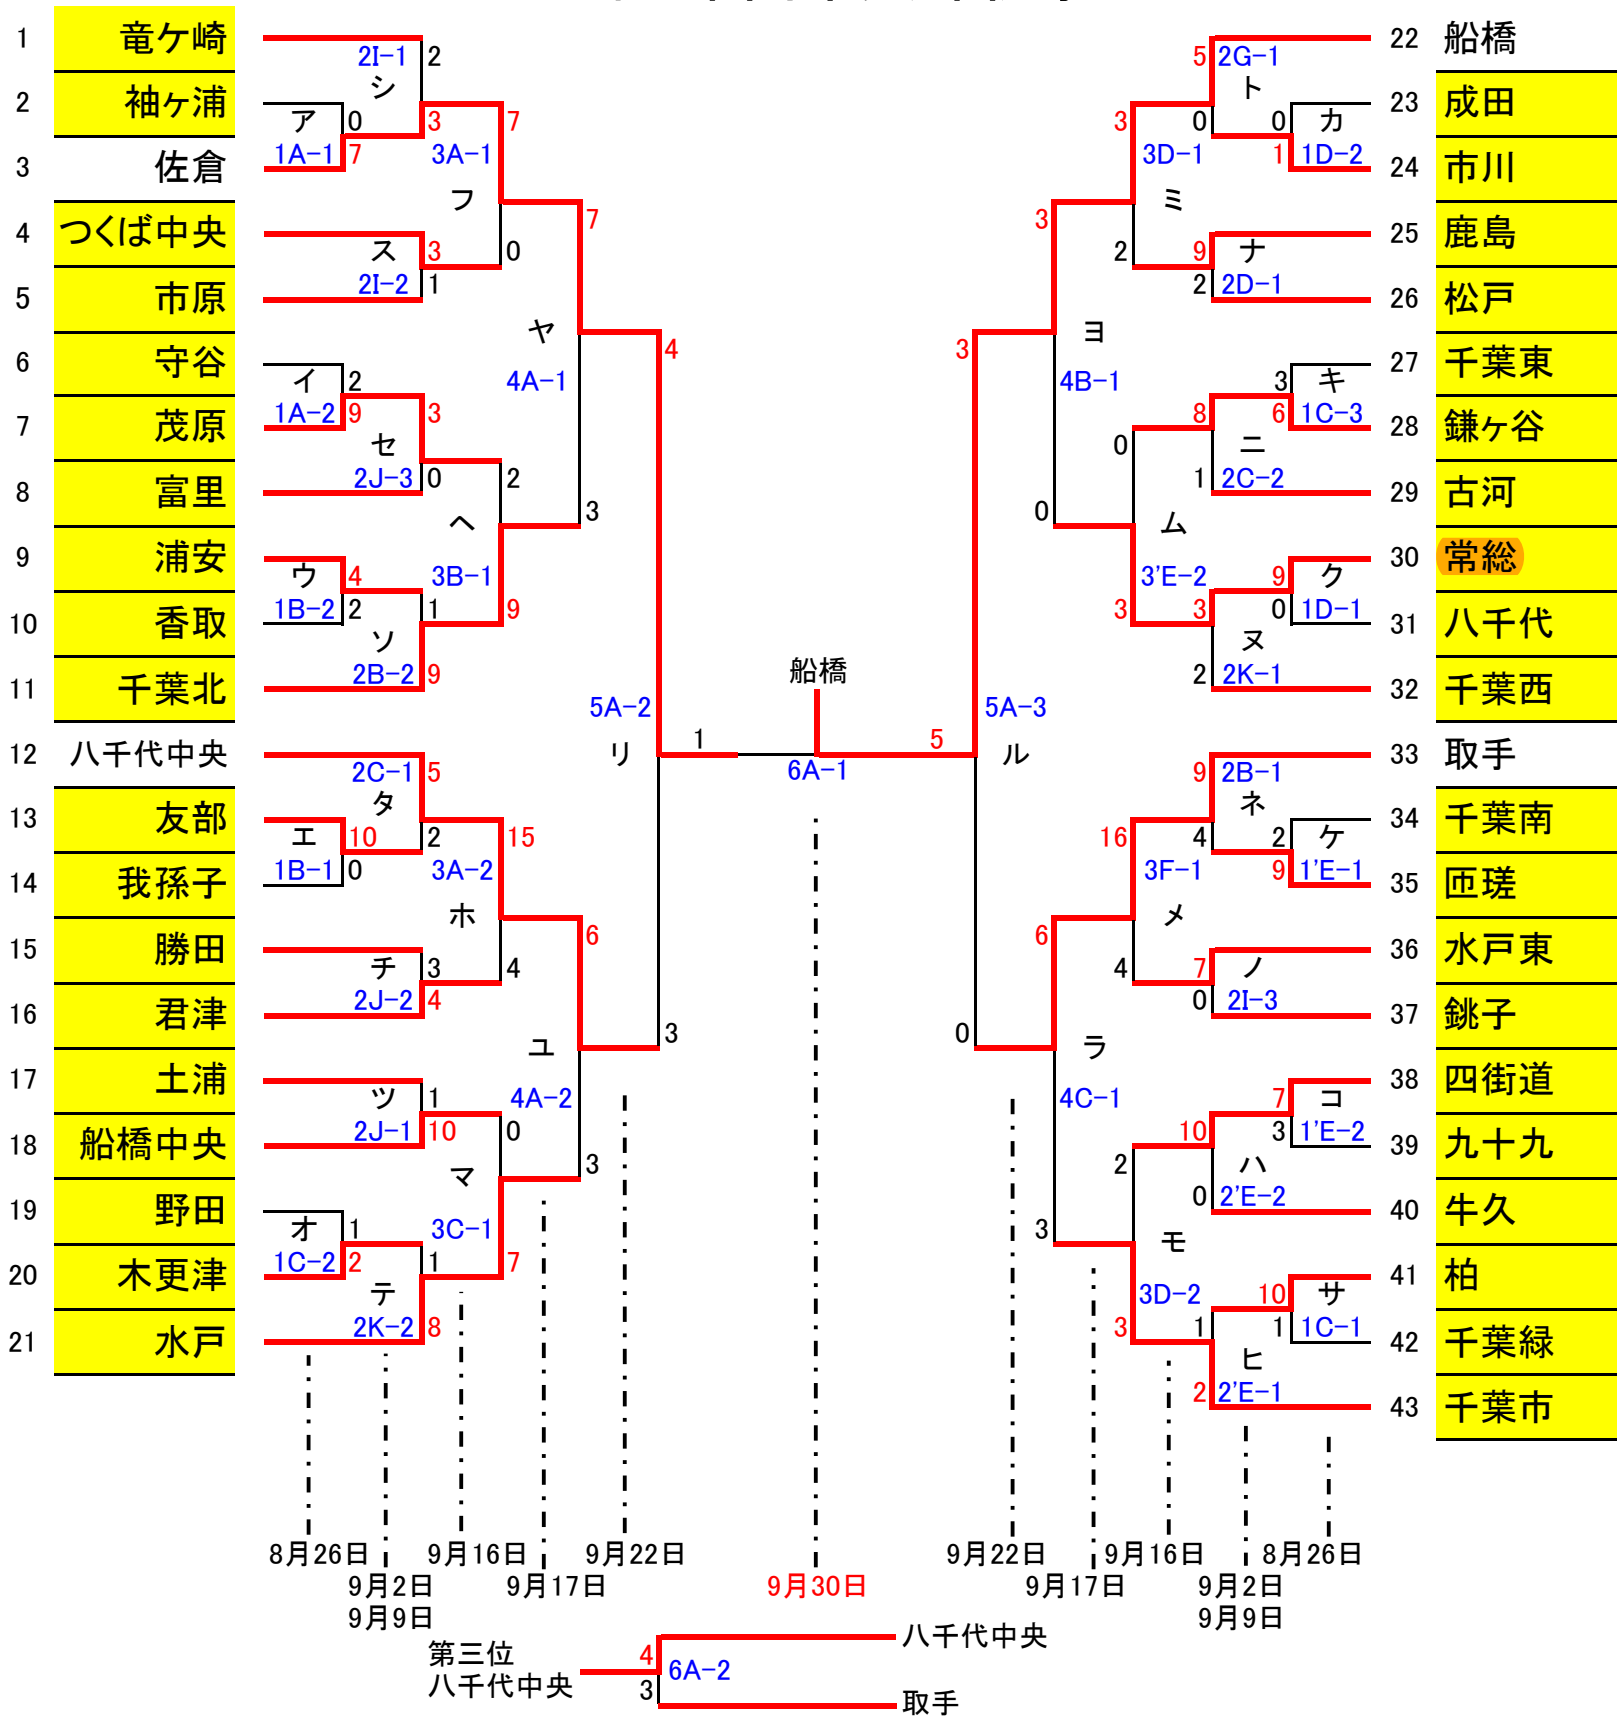

# 2012年 東関東支部秋季大会

月日	記号	試合球場	審判員	月日	記号	試合球場	審判員
8月26日	1A	佐倉シニアG	全て支部審判部派遣	9月9日	2J	桜川球場	全て支部審判部派遣
	1B	友部シニアG	全て支部審判部派遣		2K	小美玉G&B	全て支部審判部派遣
	1C	柏シニアG	全て支部審判部派遣	9月16日	3A	佐倉シニアG	全て支部審判部派遣
	1D	千代川運動	全て支部審判部派遣		3B	千葉北シニアG	全て支部審判部派遣
	1E	山桑球場	全て支部審判部派遣		3C	小美玉G&B	全て支部審判部派遣
9月2日	2A	佐倉シニアG	全て支部審判部派遣		3D	船橋シニアG	全て支部審判部派遣
	2B	千葉北シニアG	全て支部審判部派遣		3E	柏シニアG	全て支部審判部派遣
	2C	友部シニアG	全て支部審判部派遣		3F	勝田シニアG	全て支部審判部派遣
	2D	鹿島シニアG	全て支部審判部派遣	9月17日	4A	千葉北シニアG	全て支部審判部派遣
	2E	柏シニアG	全て支部審判部派遣		4B	船橋シニアG	全て支部審判部派遣
	2F	ナスパ球場	全て支部審判部派遣		4C	長柄町営球場	全て支部審判部派遣
	2G	船橋シニアG	全て支部審判部派遣	9月22日	5A	桜川球場	全て支部審判部派遣

# 2012年 東関東支部秋季大会 敗者復活戦

各ブロック優勝が5位～9位の支部代表

月日	記号	試合球場	審判員	月日	記号	試合球場	審判員
9月16日	3B	千葉北シニアG	全て支部審判部派遣		4D	成田シニアG	全て支部審判部派遣
	3C	小美玉G&B	全て支部審判部派遣		4E	友部シニアG	全て支部審判部派遣
	3D	船橋シニアG	全て支部審判部派遣		4F	鹿島シニアG	全て支部審判部派遣
	3E	柏シニアG	全て支部審判部派遣		4G	柏シニアG	全て支部審判部派遣
	3F	勝田シニアG	全て支部審判部派遣	9月22日	5A	桜川球場	全て支部審判部派遣
	3G	銚子シニアG	全て支部審判部派遣		5B	新利根球場	全て支部審判部派遣
	3H	香取シニアG	全て支部審判部派遣		5C	千葉北シニアG	全て支部審判部派遣
	3I	富里シニアG	全て支部審判部派遣		5D	笠間市民球場	全て支部審判部派遣
9月17日	4A	千葉北シニアG	全て支部審判部派遣	9月23日	6B	友部シニアG	全て支部審判部派遣