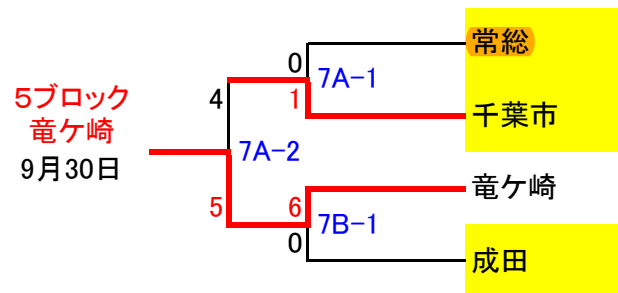

# 2012年 東関東支部秋季大会

月日	記号	試合球場	審判員	月日	記号	試合球場	審判員
8月26日	1A	佐倉シニアG	全て支部審判部派遣	9月9日	2J	桜川球場	全て支部審判部派遣
	1B	友部シニアG	全て支部審判部派遣		2K	小美玉G&B	全て支部審判部派遣
	1C	柏シニアG	全て支部審判部派遣	9月16日	3A	佐倉シニアG	全て支部審判部派遣
	1D	千代川運動	全て支部審判部派遣		3B	千葉北シニアG	全て支部審判部派遣
	1E	山桑球場	全て支部審判部派遣		3C	小美玉G&B	全て支部審判部派遣
9月2日	2A	佐倉シニアG	全て支部審判部派遣		3D	船橋シニアG	全て支部審判部派遣
	2B	千葉北シニアG	全て支部審判部派遣		3E	柏シニアG	全て支部審判部派遣
	2C	友部シニアG	全て支部審判部派遣		3F	勝田シニアG	全て支部審判部派遣
	2D	鹿島シニアG	全て支部審判部派遣	9月17日	4A	千葉北シニアG	全て支部審判部派遣
	2E	柏シニアG	全て支部審判部派遣		4B	船橋シニアG	全て支部審判部派遣
	2F	ナスパ球場	全て支部審判部派遣		4C	長柄町営球場	全て支部審判部派遣
	2G	船橋シニアG	全て支部審判部派遣	9月22日	5A	桜川球場	全て支部審判部派遣

# 2012年 東関東支部秋季大会 敗者復活戦

各ブロック優勝が5位～9位の支部代表

月日	記号	試合球場	審判員	月日	記号	試合球場	審判員
9月16日	3B	千葉北シニアG	全て支部審判部派遣		4D	成田シニアG	全て支部審判部派遣
	3C	小美玉G&B	全て支部審判部派遣		4E	友部シニアG	全て支部審判部派遣
	3D	船橋シニアG	全て支部審判部派遣		4F	鹿島シニアG	全て支部審判部派遣
	3E	柏シニアG	全て支部審判部派遣		4G	柏シニアG	全て支部審判部派遣
	3F	勝田シニアG	全て支部審判部派遣	9月22日	5A	桜川球場	全て支部審判部派遣
	3G	銚子シニアG	全て支部審判部派遣		5B	新利根球場	全て支部審判部派遣
	3H	香取シニアG	全て支部審判部派遣		5C	千葉北シニアG	全て支部審判部派遣
	3I	富里シニアG	全て支部審判部派遣		5D	笠間市民球場	全て支部審判部派遣
9月17日	4A	千葉北シニアG	全て支部審判部派遣	9月23日	6B	友部シニアG	全て支部審判部派遣