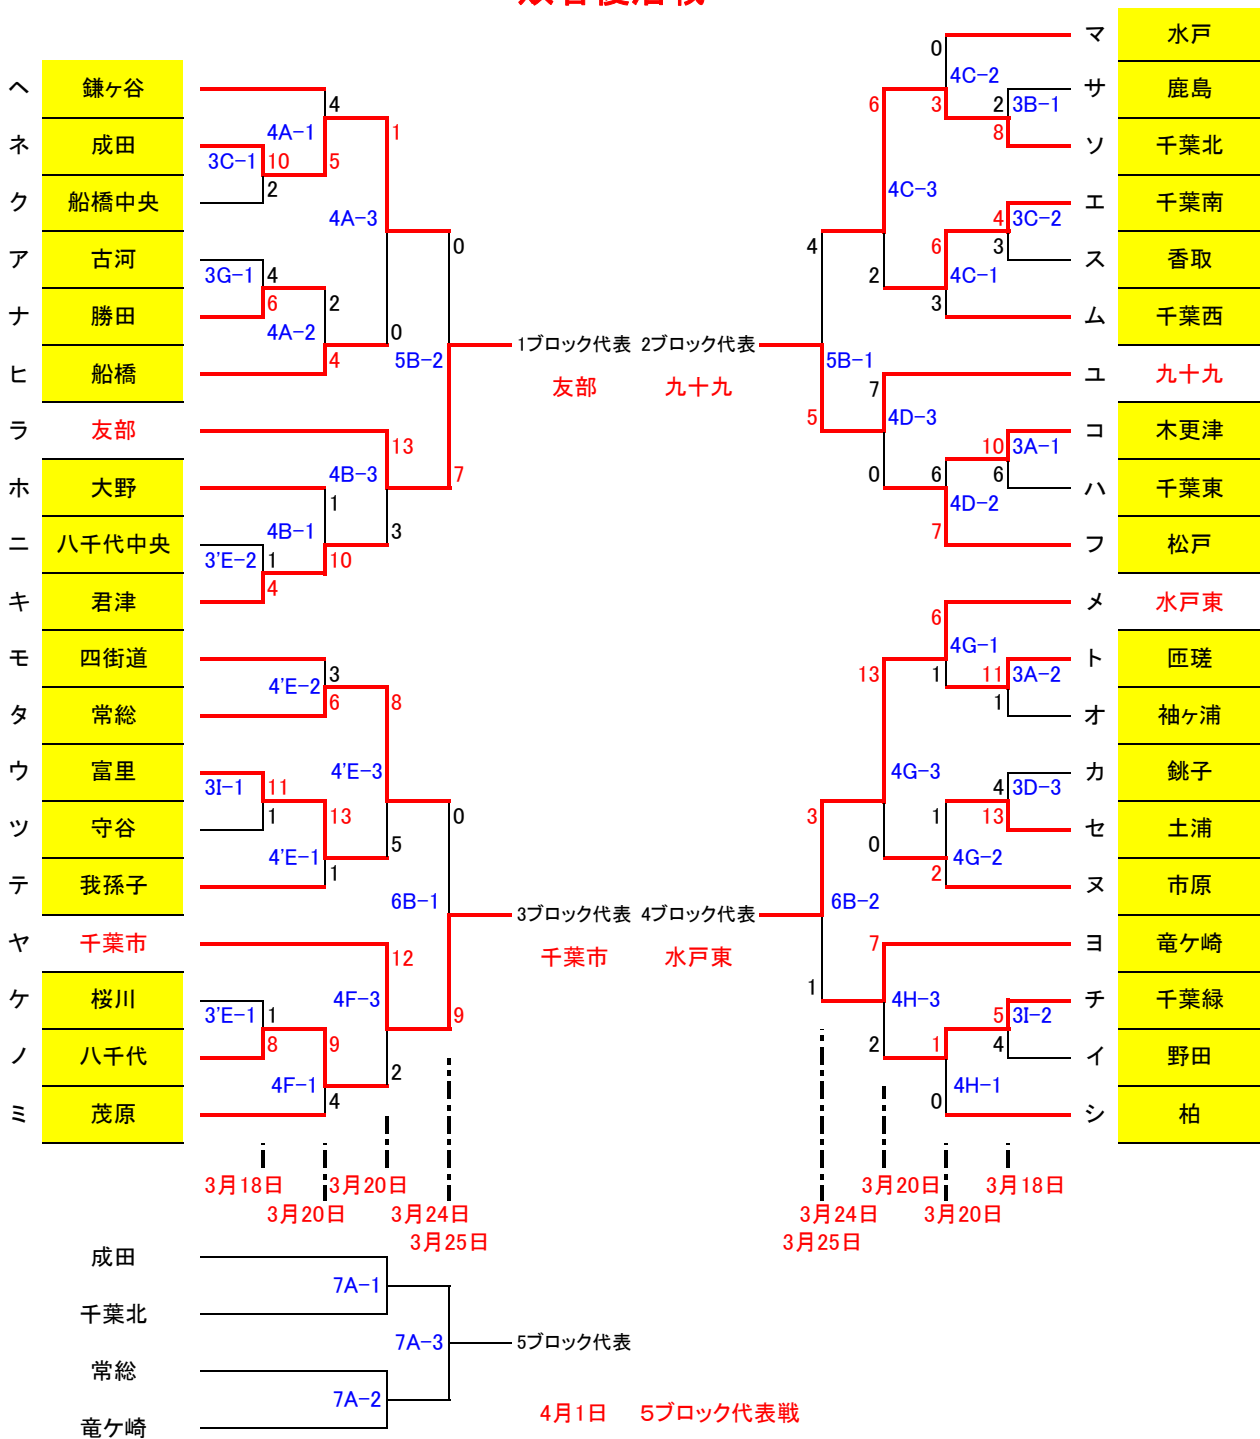

# 2012年 東関東支部春季大会

\* 日程が変更になりました  
 浦安  $0$  3位 取手  
 取手  $4$   
 3月25日

月日	記号	試合球場	審判員	月日	記号	試合球場	審判員
2月26日	1A	柏シニア	全て支部審判部派遣	3月18日	3C	成田シニア	全て支部審判部派遣
	1B	船橋シニア	全て支部審判部派遣		3D	佐倉シニア	全て支部審判部派遣
	1C	千葉北シニア	全て支部審判部派遣		3E	八千代シニア	全て支部審判部派遣
	1D	山桑G	全て支部審判部派遣		3F	九十九シニア	全て支部審判部派遣
	1E	ナスバG	全て支部審判部派遣		3G	勝田シニア	全て支部審判部派遣
3月4日	2A	柏シニア	全て支部審判部派遣		3H	柏シニア	全て支部審判部派遣
	2B	佐倉シニア	全て支部審判部派遣		3I	船橋シニア	全て支部審判部派遣
	2C	千葉北シニア	全て支部審判部派遣	3月20日	4B	佐倉シニア	全て支部審判部派遣
	2D	八千代シニア	全て支部審判部派遣		4D	野田市営球場	全て支部審判部派遣
	2E	山桑球場	全て支部審判部派遣		4F	八千代シニア	全て支部審判部派遣
	2F	友部シニア	全て支部審判部派遣		4H	柏シニア	全て支部審判部派遣
	2G	九十九シニア	全て支部審判部派遣	3月24日	5A	佐倉シニア	全て支部審判部派遣
3月18日	3A	山桑球場	全て支部審判部派遣	3月25日	6A	佐倉シニア	全て支部審判部派遣
	3B	千葉北シニア	全て支部審判部派遣				全て支部審判部派遣

# 2012年 東関東支部春季大会 敗者復活戦

月日	記号	試合球場	審判員	月日	記号	試合球場	審判員
3月10日	3A	山桑球場	全て支部審判部派遣	3月18日	3H	柏シニア	全て支部審判部派遣
	3B	千葉北シニア	全て支部審判部派遣		3I	船橋シニア	全て支部審判部派遣
	3C	ナスバG	全て支部審判部派遣	3月20日	4A	船橋シニア	全て支部審判部派遣
	3D	佐倉シニア	全て支部審判部派遣		4B	佐倉シニア	全て支部審判部派遣
	3E	八千代シニア	全て支部審判部派遣		4C	千葉北シニア	全て支部審判部派遣
	3F	たつのこS	全て支部審判部派遣		4D	野田市営球場	全て支部審判部派遣
	3G	友部シニア	全て支部審判部派遣		4E	四街道シニア	全て支部審判部派遣
3月18日	3A	山桑球場	全て支部審判部派遣		4F	八千代シニア	全て支部審判部派遣
	3B	千葉北シニア	全て支部審判部派遣		4G	山桑球場	全て支部審判部派遣
	3C	成田シニア	全て支部審判部派遣		4H	柏シニア	全て支部審判部派遣
	3D	佐倉シニア	全て支部審判部派遣	3月24日	5B	千葉北シニア	全て支部審判部派遣
	3E	八千代シニア	全て支部審判部派遣		5C	新利根球場	全て支部審判部派遣
	3F	九十九シニア	全て支部審判部派遣	3月25日	6B	山桑球場	全て支部審判部派遣
	3G	勝田シニア	全て支部審判部派遣	4月1日	7A	千葉北シニア	全て支部審判部派遣