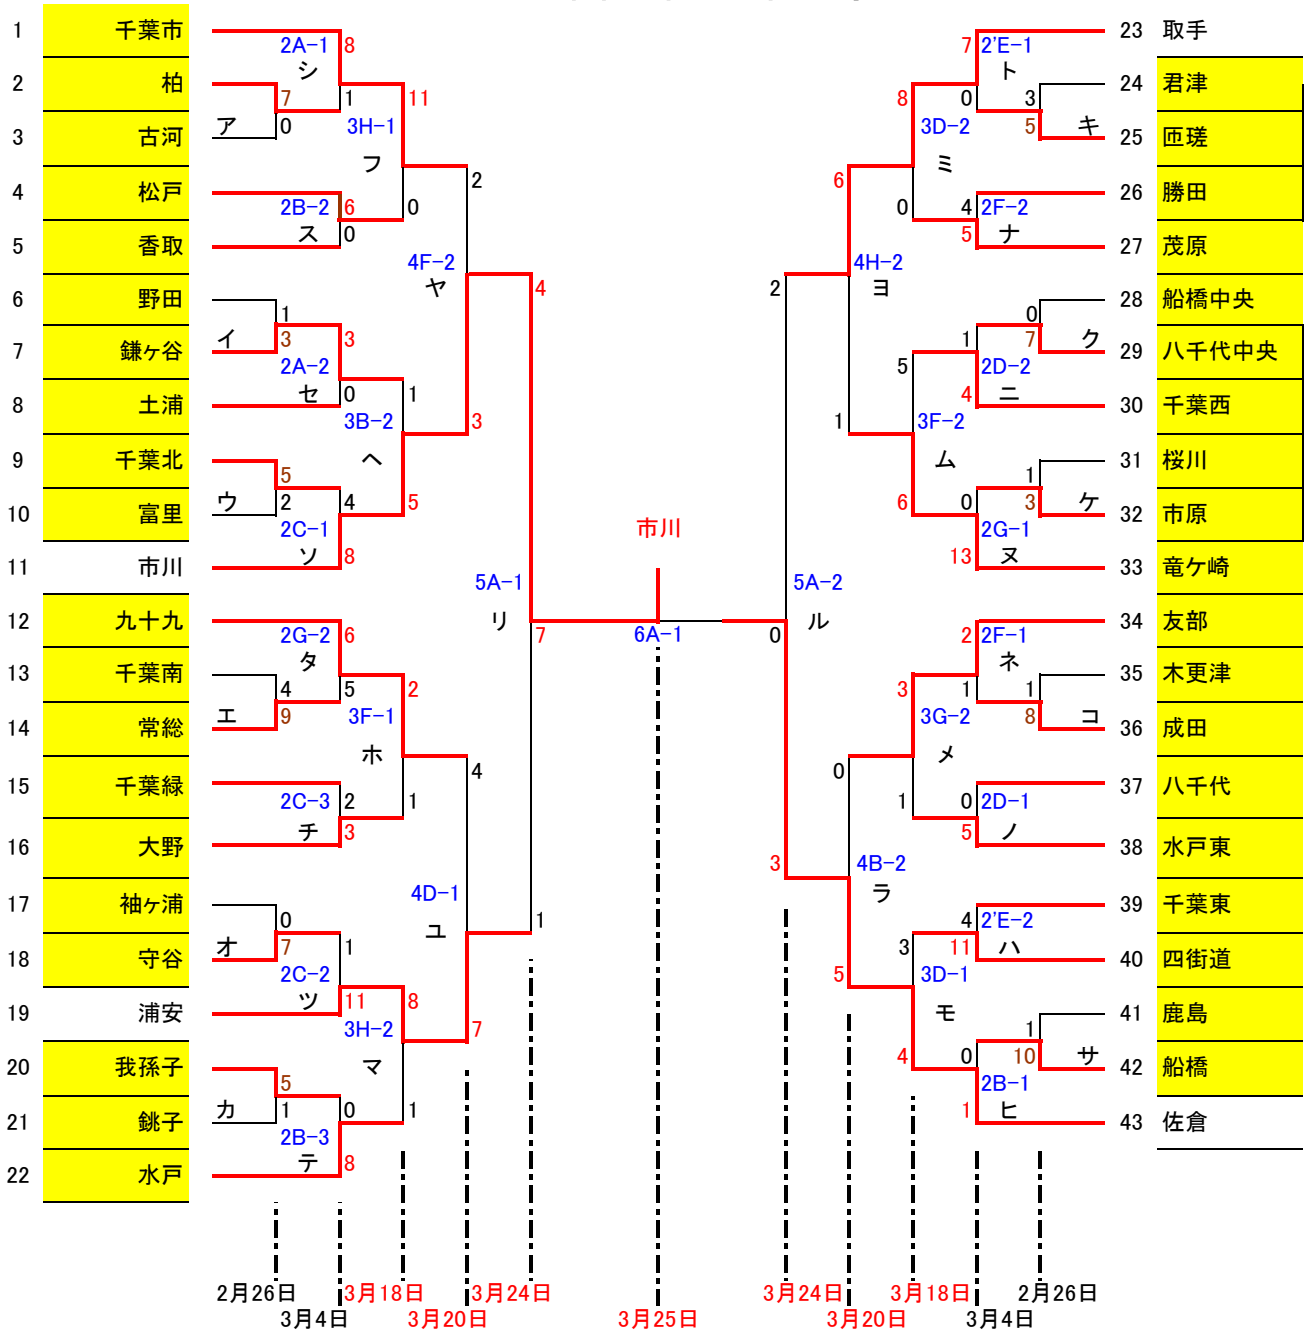

# 2012年 東関東支部春季大会

\* 日程が変更になりました  
 浦安  $0$  3位 取手  
 取手  $4$   
 3月25日

月日	記号	試合球場	審判員	月日	記号	試合球場	審判員
2月26日	1A	柏シニア	全て支部審判部派遣	3月18日	3C	成田シニア	全て支部審判部派遣
	1B	船橋シニア	全て支部審判部派遣		3D	佐倉シニア	全て支部審判部派遣
	1C	千葉北シニア	全て支部審判部派遣		3E	八千代シニア	全て支部審判部派遣
	1D	山桑G	全て支部審判部派遣		3F	九十九シニア	全て支部審判部派遣
	1E	ナスバG	全て支部審判部派遣		3G	勝田シニア	全て支部審判部派遣
3月4日	2A	柏シニア	全て支部審判部派遣		3H	柏シニア	全て支部審判部派遣
	2B	佐倉シニア	全て支部審判部派遣		3I	船橋シニア	全て支部審判部派遣
	2C	千葉北シニア	全て支部審判部派遣	3月20日	4B	佐倉シニア	全て支部審判部派遣
	2D	八千代シニア	全て支部審判部派遣		4D	野田市営球場	全て支部審判部派遣
	2E	山桑球場	全て支部審判部派遣		4F	八千代シニア	全て支部審判部派遣
	2F	友部シニア	全て支部審判部派遣		4H	柏シニア	全て支部審判部派遣
	2G	九十九シニア	全て支部審判部派遣	3月24日	5A	佐倉シニア	全て支部審判部派遣
3月18日	3A	山桑球場	全て支部審判部派遣	3月25日	6A	佐倉シニア	全て支部審判部派遣
	3B	千葉北シニア	全て支部審判部派遣				全て支部審判部派遣

# 2012年 東関東支部春季大会 敗者復活戦

月日	記号	試合球場	審判員	月日	記号	試合球場	審判員
3月10日	3A	山桑球場	全て支部審判部派遣	3月18日	3H	柏シニア	全て支部審判部派遣
	3B	千葉北シニア	全て支部審判部派遣		3I	船橋シニア	全て支部審判部派遣
	3C	ナスバG	全て支部審判部派遣	3月20日	4A	船橋シニア	全て支部審判部派遣
	3D	佐倉シニア	全て支部審判部派遣		4B	佐倉シニア	全て支部審判部派遣
	3E	八千代シニア	全て支部審判部派遣		4C	千葉北シニア	全て支部審判部派遣
	3F	たつのこS	全て支部審判部派遣		4D	野田市営球場	全て支部審判部派遣
	3G	友部シニア	全て支部審判部派遣		4E	四街道シニア	全て支部審判部派遣
3月18日	3A	山桑球場	全て支部審判部派遣		4F	八千代シニア	全て支部審判部派遣
	3B	千葉北シニア	全て支部審判部派遣		4G	山桑球場	全て支部審判部派遣
	3C	成田シニア	全て支部審判部派遣		4H	柏シニア	全て支部審判部派遣
	3D	佐倉シニア	全て支部審判部派遣	3月24日	5B	千葉北シニア	全て支部審判部派遣
	3E	八千代シニア	全て支部審判部派遣		5C	新利根球場	全て支部審判部派遣
	3F	九十九シニア	全て支部審判部派遣	3月25日	6B	山桑球場	全て支部審判部派遣
	3G	勝田シニア	全て支部審判部派遣	4月1日	7A	千葉北シニア	全て支部審判部派遣