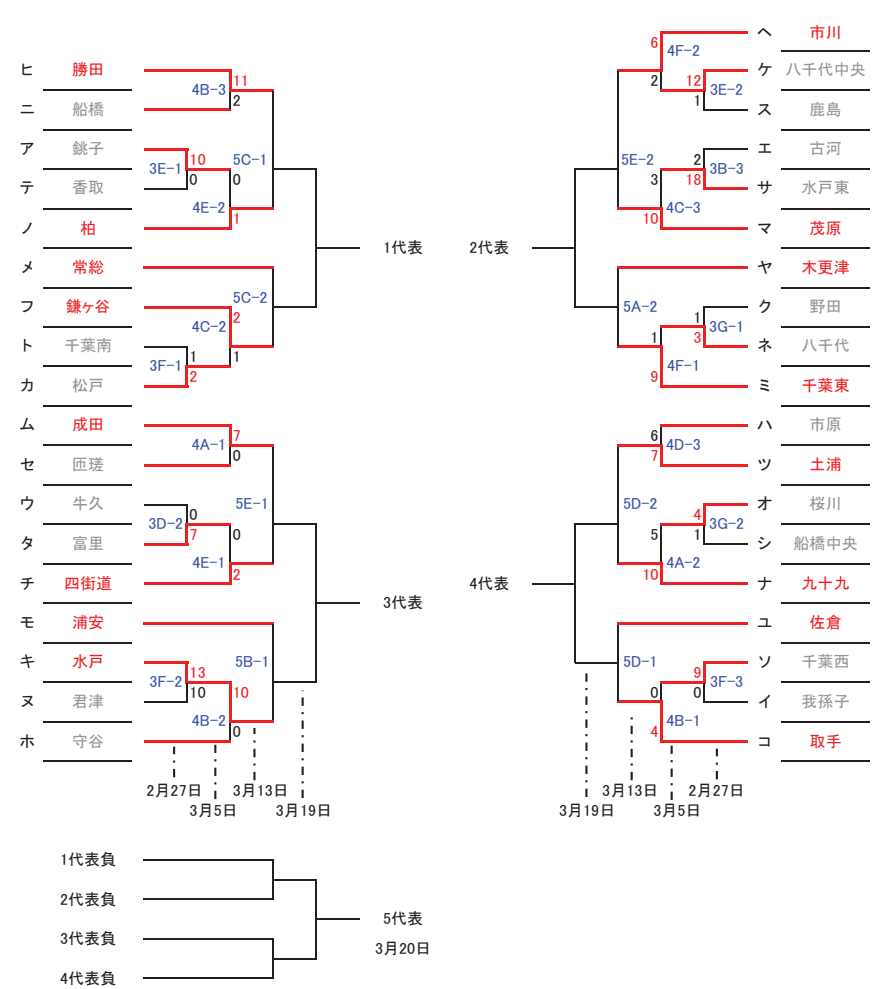

## 2011年 東関東支部春季大会

月日	記号	試合球場	審判員	月日	記号	試合球場	審判員
2月13日	1A	ナスバG	全て支部審判部派遣	2月27日	3A	長柄町営	全て支部審判部派遣
	1B	四街道市営	全て支部審判部派遣	2月27日	3B	友部シニア	全て支部審判部派遣
	1C	松戸市営	全て支部審判部派遣	2月27日	3C	佐倉シニア	全て支部審判部派遣
	1D	神栖海浜	全て支部審判部派遣	2月27日	3D	千葉北シニア	全て支部審判部派遣
2月20日	2A	ナスバG	全て支部審判部派遣	3月5日	4A	成田シニア	全て支部審判部派遣
	2B	市原臨海	全て支部審判部派遣	3月5日	4C	佐倉シニア	全て支部審判部派遣
	2C	藤代球場	全て支部審判部派遣	3月5日	4D	千葉北シニア	全て支部審判部派遣
	2D	長生の森	全て支部審判部派遣	3月13日	5A	長柄町営	全て支部審判部派遣
	2E	四街道市営	全て支部審判部派遣	3月13日	5B	友部シニア	全て支部審判部派遣
	2F	山桑球場	全て支部審判部派遣	3月20日	6A		全て支部審判部派遣
	2G	友部シニア	全て支部審判部派遣				
	2H	佐倉シニア	全て支部審判部派遣				

## 2011年 東関東支部春季大会 敗者復活戦

月日	記号	試合球場	審判員	月日	記号	試合球場	審判員
2月27日	3E	銚子西高校	全て支部審判部派遣	3月13日	5A	長柄町営	全て支部審判部派遣
	3F	松戸市営	全て支部審判部派遣		5B	友部シニア	全て支部審判部派遣
	3G	八千代シニア	全て支部審判部派遣		5C	柏シニア	全て支部審判部派遣
3月5日	4A	成田シニア	全て支部審判部派遣	3月19日	5D	佐倉シニア	全て支部審判部派遣
	4B	藤代球場	全て支部審判部派遣		5E	成田シニア	全て支部審判部派遣
	4C	佐倉シニア	全て支部審判部派遣	3月19日	6A		全て支部審判部派遣
	4D	千葉北シニア	全て支部審判部派遣		6B		全て支部審判部派遣
	4E	富里シニア	全て支部審判部派遣	3月20日	7A		全て支部審判部派遣
	4F	八千代シニア	全て支部審判部派遣				