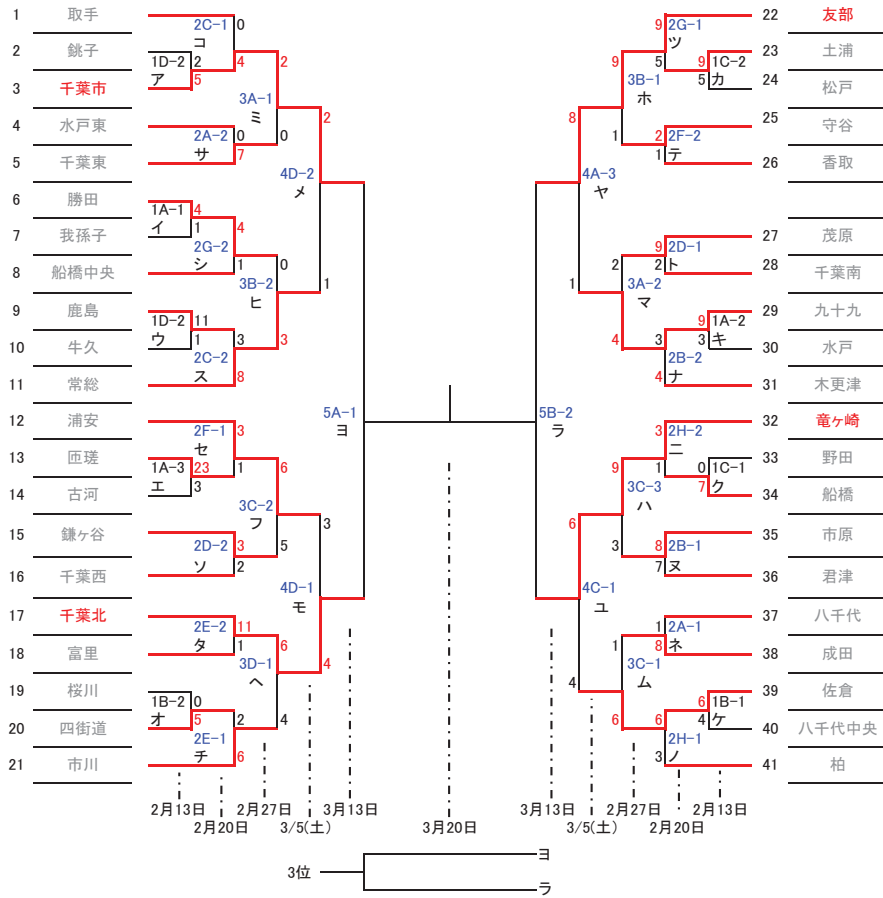

## 2011年 東関東支部春季大会

月日	記号	試合球場	審判員	月日	記号	試合球場	審判員
2月13日	1A	ナスバG	全て支部審判部派遣	2月27日	3A	長柄町営	全て支部審判部派遣
	1B	四街道市営	全て支部審判部派遣	2月27日	3B	友部シニア	全て支部審判部派遣
	1C	松戸市営	全て支部審判部派遣	2月27日	3C	佐倉シニア	全て支部審判部派遣
	1D	神栖海浜	全て支部審判部派遣	2月27日	3D	千葉北シニア	全て支部審判部派遣
2月20日	2A	ナスバG	全て支部審判部派遣	3月5日	4A	成田シニア	全て支部審判部派遣
	2B	市原臨海	全て支部審判部派遣	3月5日	4C	佐倉シニア	全て支部審判部派遣
	2C	藤代球場	全て支部審判部派遣	3月5日	4D	千葉北シニア	全て支部審判部派遣
	2D	長生の森	全て支部審判部派遣	3月13日	5A	長柄町営	全て支部審判部派遣
	2E	四街道市営	全て支部審判部派遣	3月13日	5B	友部シニア	全て支部審判部派遣
	2F	山桑球場	全て支部審判部派遣	3月20日	6A		全て支部審判部派遣
	2G	友部シニア	全て支部審判部派遣				
	2H	佐倉シニア	全て支部審判部派遣				

## 2011年 東関東支部春季大会 敗者復活戦

月日	記号	試合球場	審判員	月日	記号	試合球場	審判員
2月27日	3E	銚子西高校	全て支部審判部派遣	3月13日	5A	長柄町営	全て支部審判部派遣
	3F	松戸市営	全て支部審判部派遣		5B	友部シニア	全て支部審判部派遣
	3G	八千代シニア	全て支部審判部派遣		5C	柏シニア	全て支部審判部派遣
3月5日	4A	成田シニア	全て支部審判部派遣	3月19日	5D	佐倉シニア	全て支部審判部派遣
	4B	藤代球場	全て支部審判部派遣		5E	成田シニア	全て支部審判部派遣
	4C	佐倉シニア	全て支部審判部派遣	3月19日	6A		全て支部審判部派遣
	4D	千葉北シニア	全て支部審判部派遣		6B		全て支部審判部派遣
	4E	富里シニア	全て支部審判部派遣	3月20日	7A		全て支部審判部派遣
	4F	八千代シニア	全て支部審判部派遣				