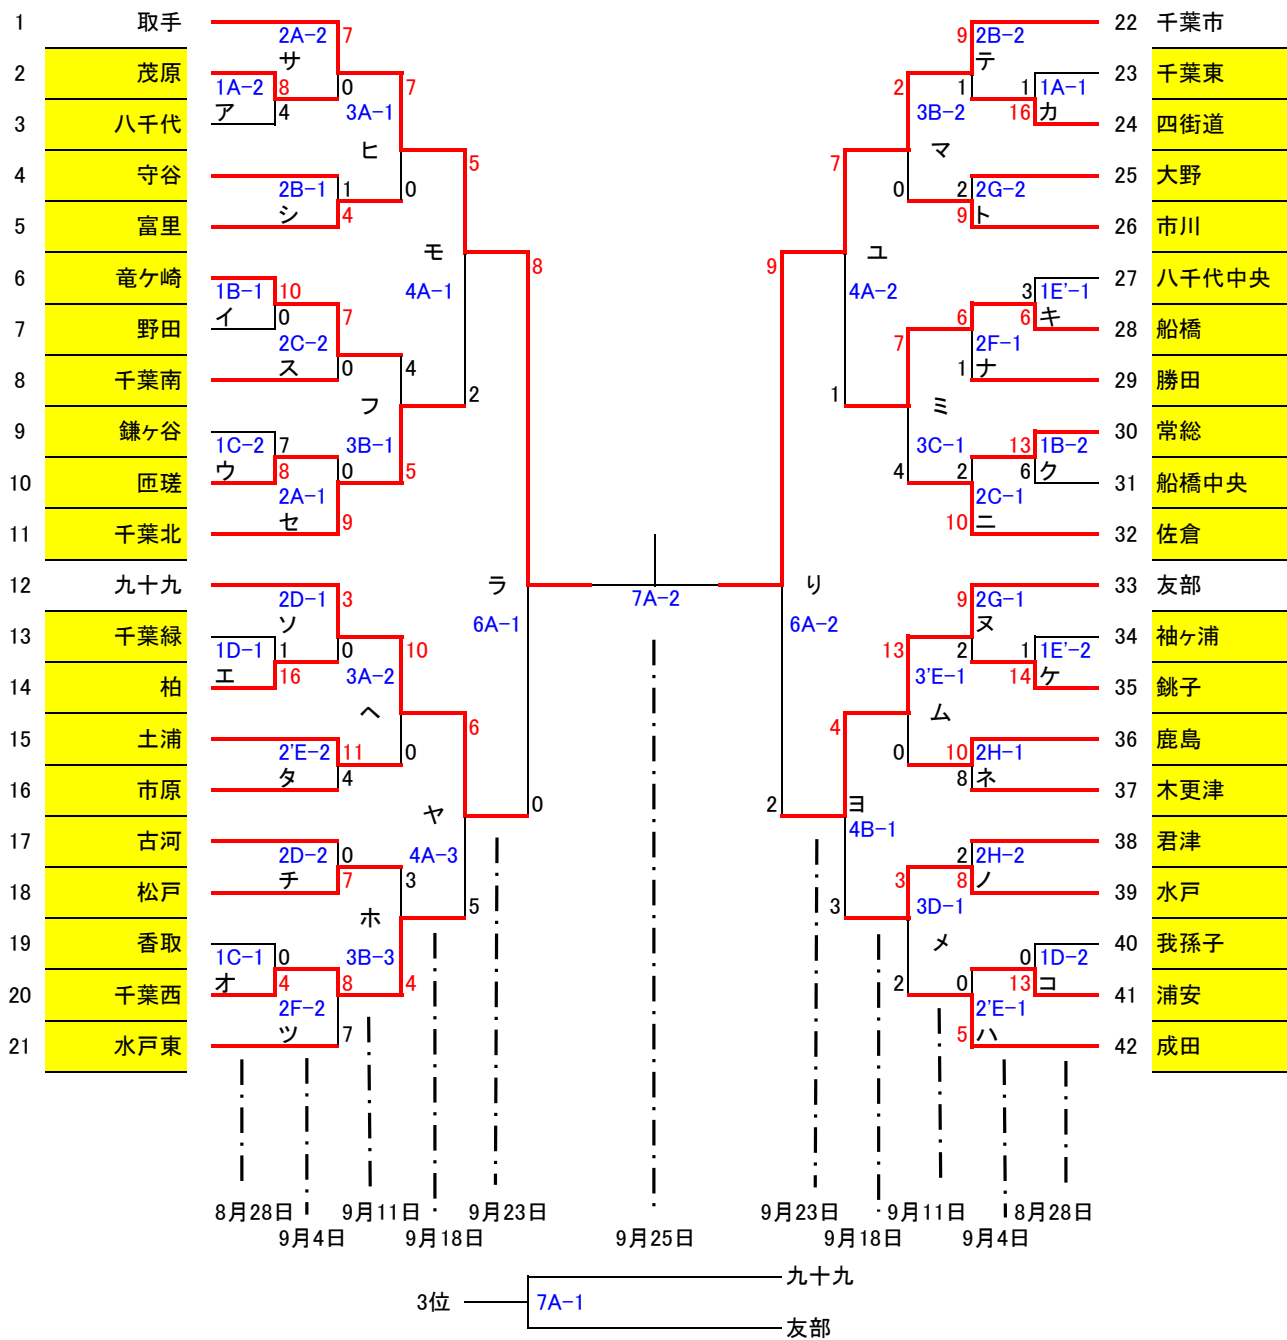

# 2011年 東関東支部秋季大会

月日	記号	試合球場	審判員	月日	記号	試合球場	審判員
8月28日	1A	八千代	全て支部審判部派遣	9月4日	2G	友部	全て支部審判部派遣
	1B	友部	全て支部審判部派遣		2H	鹿島	全て支部審判部派遣
	1C	山桑G	全て支部審判部派遣	9月11日	3A	富里	全て支部審判部派遣
	1D	柏	全て支部審判部派遣		3B	千葉北	全て支部審判部派遣
	1E	船橋	全て支部審判部派遣		3C	佐倉	全て支部審判部派遣
9月4日	2A	千葉北	全て支部審判部派遣		3D	成田	全て支部審判部派遣
	2B	富里	全て支部審判部派遣		3'E	友部	全て支部審判部派遣
	2C	佐倉	全て支部審判部派遣	9月18日	4A	千葉北	全て支部審判部派遣
	2D	柏	全て支部審判部派遣		4B	友部	全て支部審判部派遣
	2E	成田	全て支部審判部派遣	9月23日	6A	新利根野球場	全て支部審判部派遣
	2F	勝田	全て支部審判部派遣	9月25日	7A	友部	全て支部審判部派遣

## 2011年 東関東支部秋季大会 敗者復活戦

月日	記号	試合球場	審判員	月日	記号	試合球場	審判員
9月11日	3A	富里	全て支部審判部派遣		4E	富里	全て支部審判部派遣
	3B	千葉北	全て支部審判部派遣		4F	佐倉	全て支部審判部派遣
	3C	佐倉	全て支部審判部派遣	9月19日	5A	船橋	全て支部審判部派遣
	3D	成田	全て支部審判部派遣		5B	川口運動公園球場	全て支部審判部派遣
	3'E	友部	全て支部審判部派遣		5C	佐倉	全て支部審判部派遣
	3F	八千代	全て支部審判部派遣		5D	成田	全て支部審判部派遣
9月18日	4B	友部	全て支部審判部派遣	9月23日	6B	千葉北	全て支部審判部派遣
	4C	川口運動公園球場	全て支部審判部派遣		6C	鹿島	全て支部審判部派遣
	4D	柏	全て支部審判部派遣	9月25日	7B	千葉北	全て支部審判部派遣