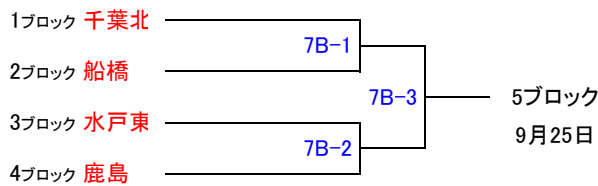

# 2011年 東関東支部秋季大会

月日	記号	試合球場	審判員	月日	記号	試合球場	審判員
8月28日	1A	八千代	全て支部審判部派遣	9月4日	2G	友部	全て支部審判部派遣
	1B	友部	全て支部審判部派遣		2H	鹿島	全て支部審判部派遣
	1C	山桑G	全て支部審判部派遣	9月11日	3A	富里	全て支部審判部派遣
	1D	柏	全て支部審判部派遣		3B	千葉北	全て支部審判部派遣
	1E	船橋	全て支部審判部派遣		3C	佐倉	全て支部審判部派遣
9月4日	2A	千葉北	全て支部審判部派遣		3D	成田	全て支部審判部派遣
	2B	富里	全て支部審判部派遣		3'E	友部	全て支部審判部派遣
	2C	佐倉	全て支部審判部派遣	9月18日	4A	千葉北	全て支部審判部派遣
	2D	柏	全て支部審判部派遣		4B	友部	全て支部審判部派遣
	2E	成田	全て支部審判部派遣	9月23日	6A	新利根野球場	全て支部審判部派遣
	2F	勝田	全て支部審判部派遣	9月25日	7A	友部	全て支部審判部派遣

## 2011年 東関東支部秋季大会 敗者復活戦

月日	記号	試合球場	審判員	月日	記号	試合球場	審判員
9月11日	3A	富里	全て支部審判部派遣		4E	富里	全て支部審判部派遣
	3B	千葉北	全て支部審判部派遣		4F	佐倉	全て支部審判部派遣
	3C	佐倉	全て支部審判部派遣	9月19日	5A	船橋	全て支部審判部派遣
	3D	成田	全て支部審判部派遣		5B	川口運動公園球場	全て支部審判部派遣
	3'E	友部	全て支部審判部派遣		5C	佐倉	全て支部審判部派遣
	3F	八千代	全て支部審判部派遣		5D	成田	全て支部審判部派遣
9月18日	4B	友部	全て支部審判部派遣	9月23日	6B	千葉北	全て支部審判部派遣
	4C	川口運動公園球場	全て支部審判部派遣		6C	鹿島	全て支部審判部派遣
	4D	柏	全て支部審判部派遣	9月25日	7B	千葉北	全て支部審判部派遣