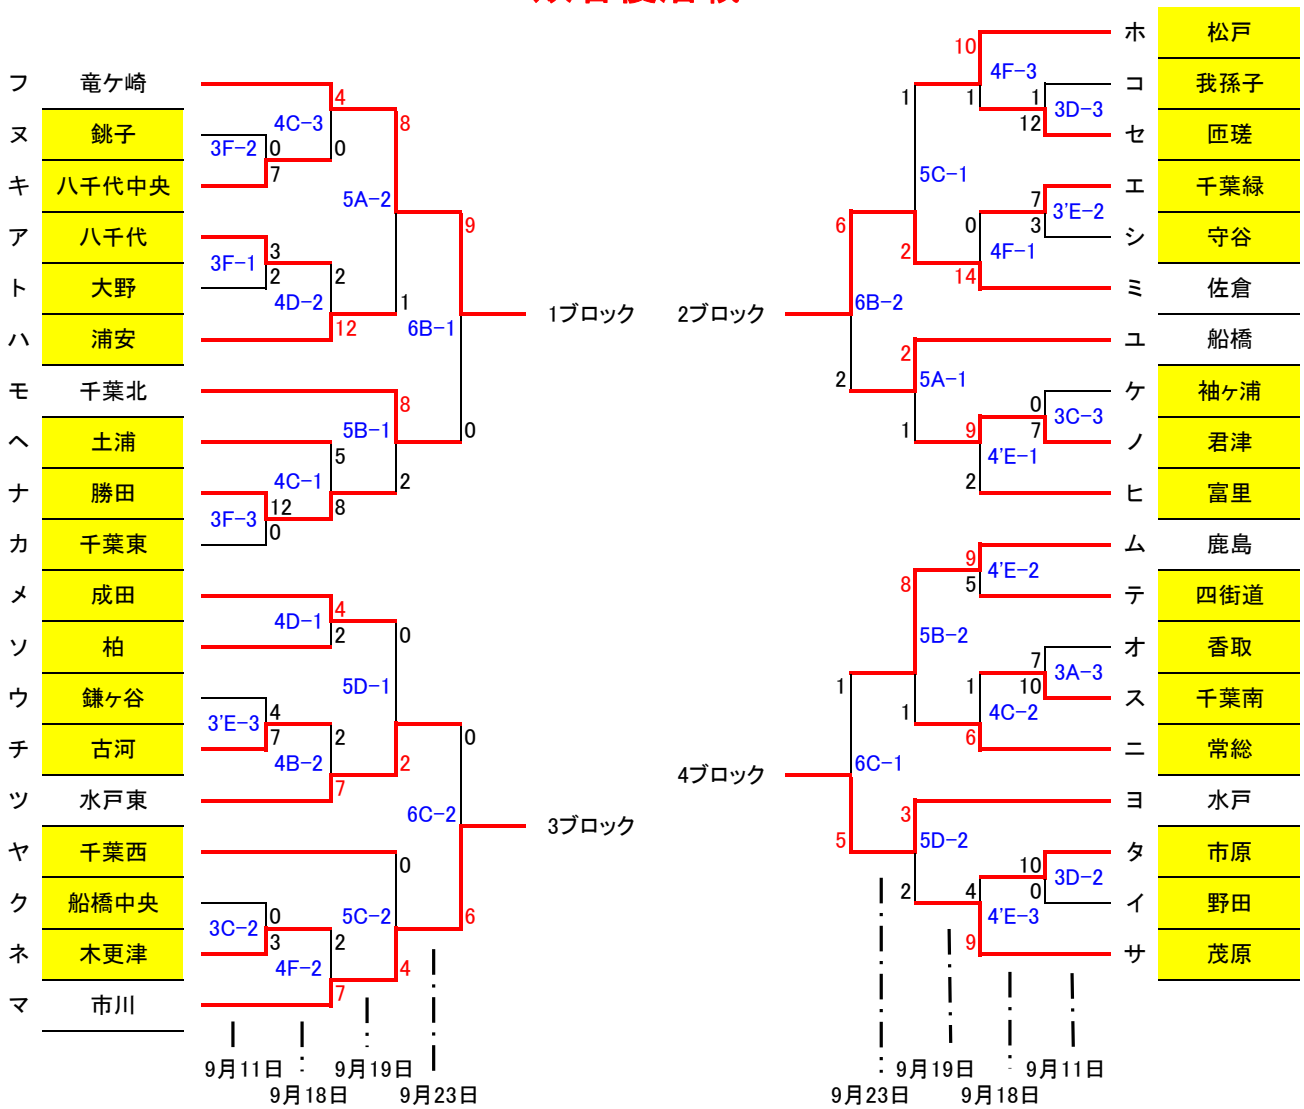

# 2011年 東関東支部秋季大会

月日	記号	試合球場	審判員	月日	記号	試合球場	審判員
8月28日	1A	八千代	全て支部審判部派遣	9月4日	2G	友部	全て支部審判部派遣
	1B	友部	全て支部審判部派遣		2H	鹿島	全て支部審判部派遣
	1C	山桑G	全て支部審判部派遣	9月11日	3A	富里	全て支部審判部派遣
	1D	柏	全て支部審判部派遣		3B	千葉北	全て支部審判部派遣
	1E	船橋	全て支部審判部派遣		3C	佐倉	全て支部審判部派遣
9月4日	2A	千葉北	全て支部審判部派遣		3D	成田	全て支部審判部派遣
	2B	富里	全て支部審判部派遣		3'E	友部	全て支部審判部派遣
	2C	佐倉	全て支部審判部派遣	9月18日	4A	千葉北	全て支部審判部派遣
	2D	柏	全て支部審判部派遣		4B	友部	全て支部審判部派遣
	2E	成田	全て支部審判部派遣	9月23日	6A	新利根野球場	全て支部審判部派遣
	2F	勝田	全て支部審判部派遣	9月25日	7A	友部	全て支部審判部派遣

## 2011年 東関東支部秋季大会 敗者復活戦

月日	記号	試合球場	審判員	月日	記号	試合球場	審判員
9月11日	3A	富里	全て支部審判部派遣		4E	富里	全て支部審判部派遣
	3B	千葉北	全て支部審判部派遣		4F	佐倉	全て支部審判部派遣
	3C	佐倉	全て支部審判部派遣	9月19日	5A	船橋	全て支部審判部派遣
	3D	成田	全て支部審判部派遣		5B	川口運動公園球場	全て支部審判部派遣
	3'E	友部	全て支部審判部派遣		5C	佐倉	全て支部審判部派遣
	3F	八千代	全て支部審判部派遣		5D	成田	全て支部審判部派遣
9月18日	4B	友部	全て支部審判部派遣	9月23日	6B	千葉北	全て支部審判部派遣
	4C	川口運動公園球場	全て支部審判部派遣		6C	鹿島	全て支部審判部派遣
	4D	柏	全て支部審判部派遣	9月25日	7B	千葉北	全て支部審判部派遣