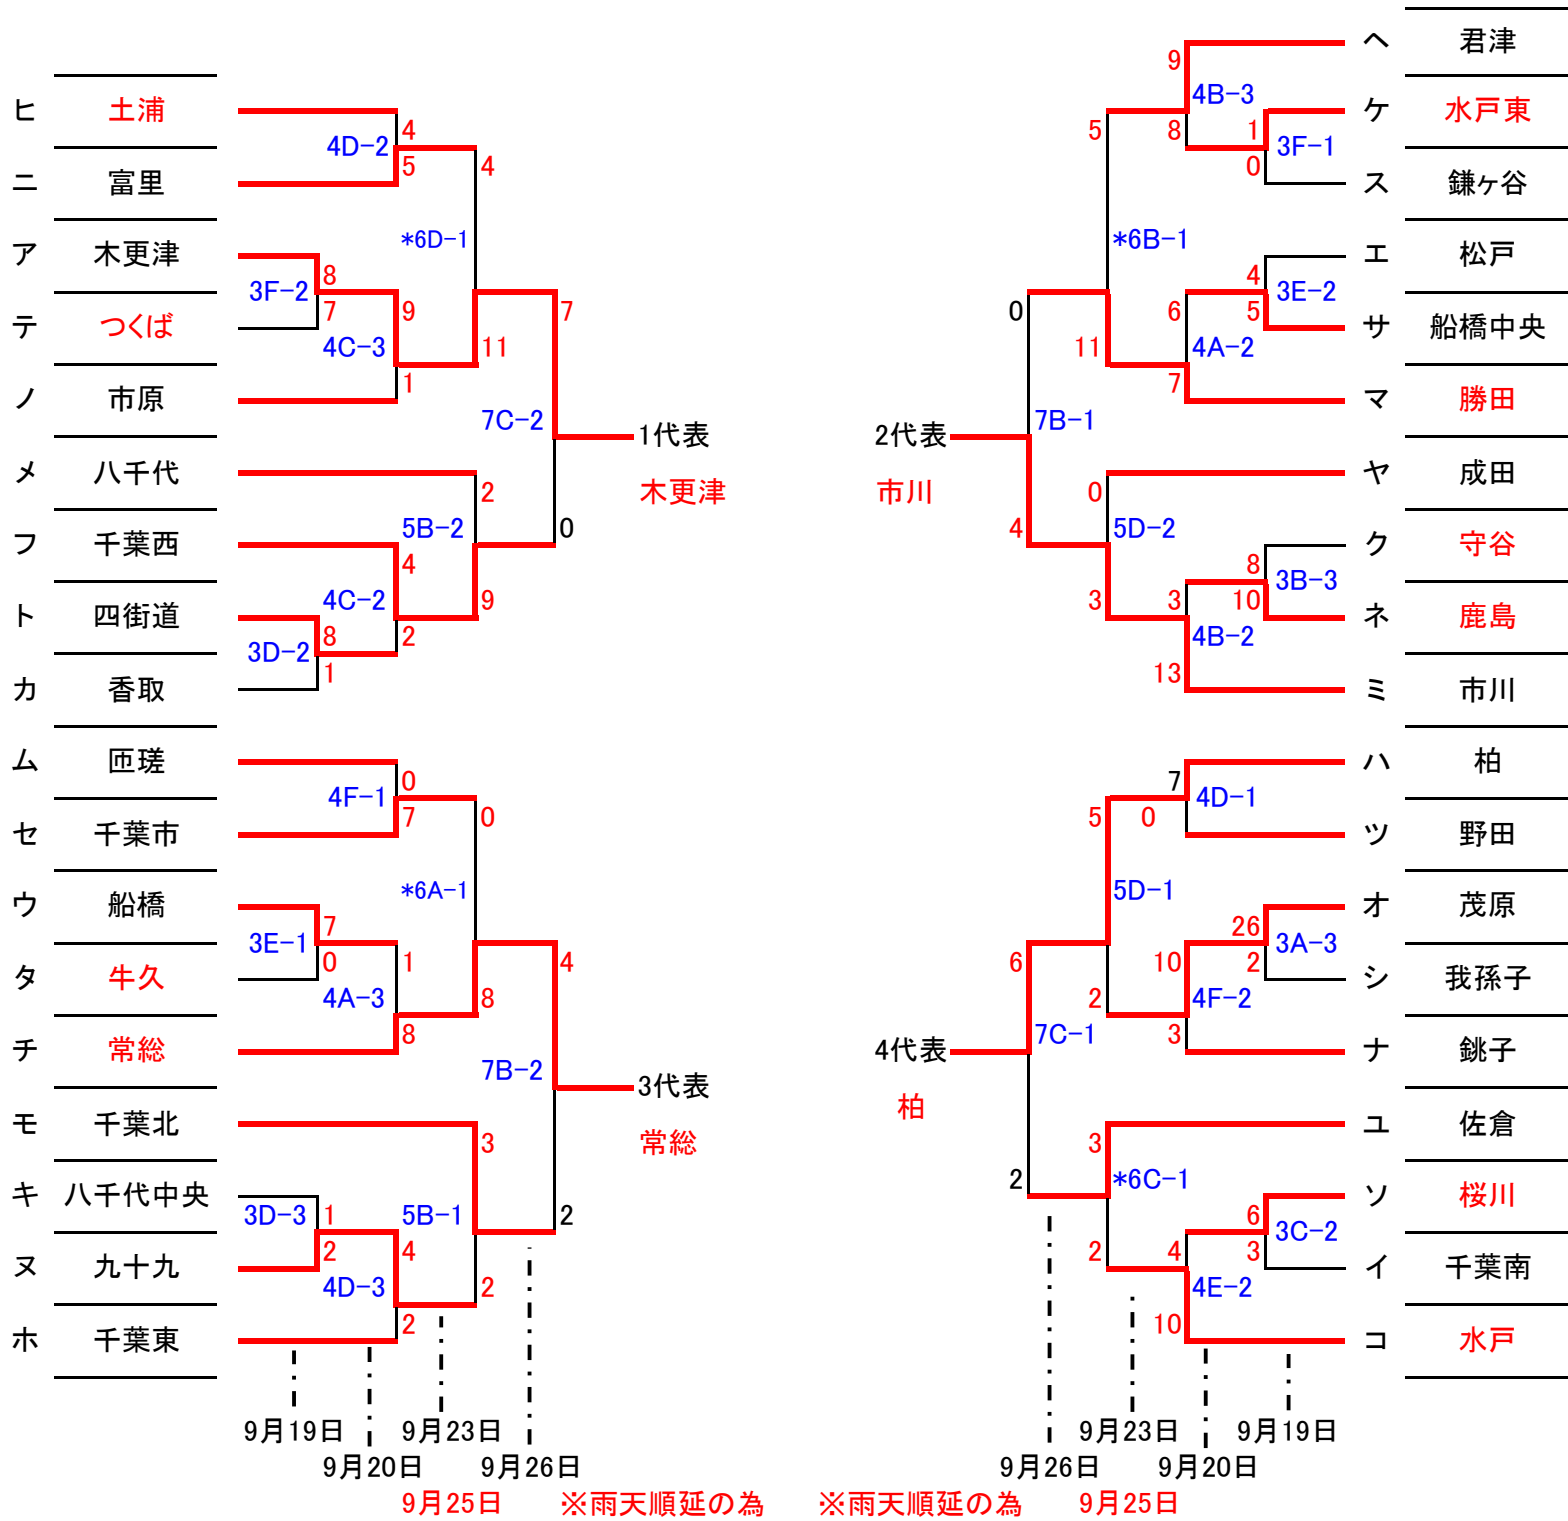

2010年 東関東支部秋季大会

9月25日

第三位——リ 優勝チームの敗者

9月26日 中止

月日	記号	試合球場	審判員	月日	記号	試合球場	審判員
9月5日	1A	成田 ②	全て支部審判部派遣	9月19日	3D	佐倉 ③	全て支部審判部派遣
9月5日	1B	つくば ③	全て支部審判部派遣	9月19日	3E	船橋 ③	全て支部審判部派遣
9月5日	1C	友部 ②	全て支部審判部派遣	9月19日	3F	つくば ②	全て支部審判部派遣
9月5日	1D	富里 ②	全て支部審判部派遣	9月20日	4A	藤代 ③	全て支部審判部派遣
9月12日	2A	友部 ③	全て支部審判部派遣	9月20日	4B	新利根 ③	全て支部審判部派遣
9月12日	2B	つくば ③	全て支部審判部派遣	9月20日	4C	佐倉 ③	全て支部審判部派遣
9月12日	2C	新利根 ③	全て支部審判部派遣	9月20日	4D	柏 ③	全て支部審判部派遣
9月12日	2D	佐倉 ③	全て支部審判部派遣	9月20日	4E	友部 ②	全て支部審判部派遣
9月12日	2E	千葉北 ②	全て支部審判部派遣	9月20日	4F	山桑 ②	全て支部審判部派遣
9月12日	2F	銚子商業②	全て支部審判部派遣	9月23日	5A	藤代 ③	全て支部審判部派遣
9月19日	3A	千葉北 ③	全て支部審判部派遣	9月25日	6A	つくば国際②	全て支部審判部派遣
9月19日	3B	新利根 ③	全て支部審判部派遣	9月25日	6B	友部 ②	全て支部審判部派遣
9月19日	3C	友部 ③	全て支部審判部派遣	9月26日	7A	友部 ③	全て支部審判部派遣

2010年 東関東支部秋季大会 敗者復活戦

9月25日

月日	記号	試合球場	審判員	月日	記号	試合球場	審判員
9月19日	3A	千葉北 ③	全て支部審判部派遣	9月23日	5A	藤代 ③	全て支部審判部派遣
9月19日	3B	新利根 ③	全て支部審判部派遣	9月23日	5B	千葉北 ③	全て支部審判部派遣
9月19日	3C	友部 ③	全て支部審判部派遣	9月23日	5C	佐倉 ②	全て支部審判部派遣
9月19日	3D	佐倉 ③	全て支部審判部派遣	9月23日	5D	成田 ②	全て支部審判部派遣
9月19日	3E	船橋 ③	全て支部審判部派遣	9月25日	6A	つくば国際②	全て支部審判部派遣
9月19日	3F	つくば ②	全て支部審判部派遣	9月25日	6B	友部 ②	全て支部審判部派遣
9月20日	4A	藤代 ③	全て支部審判部派遣	9月25日	6C	佐倉 ②	全て支部審判部派遣
9月20日	4B	新利根 ③	全て支部審判部派遣	9月26日	7B	G&B小美玉球場②	全て支部審判部派遣
9月20日	4C	佐倉 ③	全て支部審判部派遣	9月26日	7C	佐倉 ②	全て支部審判部派遣
9月20日	4D	柏 ③	全て支部審判部派遣	10月2日	8A	佐倉 ③	全て支部審判部派遣
9月20日	4E	友部 ②	全て支部審判部派遣				
9月20日	4F	山桑 ②	全て支部審判部派遣				