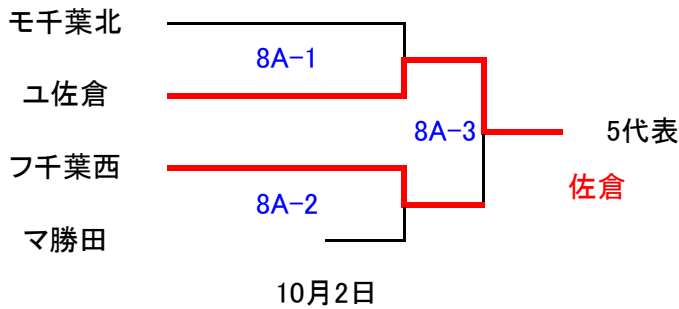

2010年 東関東支部秋季大会

9月25日

第三位——リ 優勝チームの敗者

9月26日 中止

月日	記号	試合球場	審判員	月日	記号	試合球場	審判員
9月5日	1A	成田 ②	全て支部審判部派遣	9月19日	3D	佐倉 ③	全て支部審判部派遣
9月5日	1B	つくば ③	全て支部審判部派遣	9月19日	3E	船橋 ③	全て支部審判部派遣
9月5日	1C	友部 ②	全て支部審判部派遣	9月19日	3F	つくば ②	全て支部審判部派遣
9月5日	1D	富里 ②	全て支部審判部派遣	9月20日	4A	藤代 ③	全て支部審判部派遣
9月12日	2A	友部 ③	全て支部審判部派遣	9月20日	4B	新利根 ③	全て支部審判部派遣
9月12日	2B	つくば ③	全て支部審判部派遣	9月20日	4C	佐倉 ③	全て支部審判部派遣
9月12日	2C	新利根 ③	全て支部審判部派遣	9月20日	4D	柏 ③	全て支部審判部派遣
9月12日	2D	佐倉 ③	全て支部審判部派遣	9月20日	4E	友部 ②	全て支部審判部派遣
9月12日	2E	千葉北 ②	全て支部審判部派遣	9月20日	4F	山桑 ②	全て支部審判部派遣
9月12日	2F	銚子商業②	全て支部審判部派遣	9月23日	5A	藤代 ③	全て支部審判部派遣
9月19日	3A	千葉北 ③	全て支部審判部派遣	9月25日	6A	つくば国際②	全て支部審判部派遣
9月19日	3B	新利根 ③	全て支部審判部派遣	9月25日	6B	友部 ②	全て支部審判部派遣
9月19日	3C	友部 ③	全て支部審判部派遣	9月26日	7A	友部 ③	全て支部審判部派遣

2010年 東関東支部秋季大会 敗者復活戦

9月25日

月日	記号	試合球場	審判員	月日	記号	試合球場	審判員
9月19日	3A	千葉北 ③	全て支部審判部派遣	9月23日	5A	藤代 ③	全て支部審判部派遣
9月19日	3B	新利根 ③	全て支部審判部派遣	9月23日	5B	千葉北 ③	全て支部審判部派遣
9月19日	3C	友部 ③	全て支部審判部派遣	9月23日	5C	佐倉 ②	全て支部審判部派遣
9月19日	3D	佐倉 ③	全て支部審判部派遣	9月23日	5D	成田 ②	全て支部審判部派遣
9月19日	3E	船橋 ③	全て支部審判部派遣	9月25日	6A	つくば国際②	全て支部審判部派遣
9月19日	3F	つくば ②	全て支部審判部派遣	9月25日	6B	友部 ②	全て支部審判部派遣
9月20日	4A	藤代 ③	全て支部審判部派遣	9月25日	6C	佐倉 ②	全て支部審判部派遣
9月20日	4B	新利根 ③	全て支部審判部派遣	9月26日	7B	G&B小美玉球場②	全て支部審判部派遣
9月20日	4C	佐倉 ③	全て支部審判部派遣	9月26日	7C	佐倉 ②	全て支部審判部派遣
9月20日	4D	柏 ③	全て支部審判部派遣	10月2日	8A	佐倉 ③	全て支部審判部派遣
9月20日	4E	友部 ②	全て支部審判部派遣				
9月20日	4F	山桑 ②	全て支部審判部派遣				