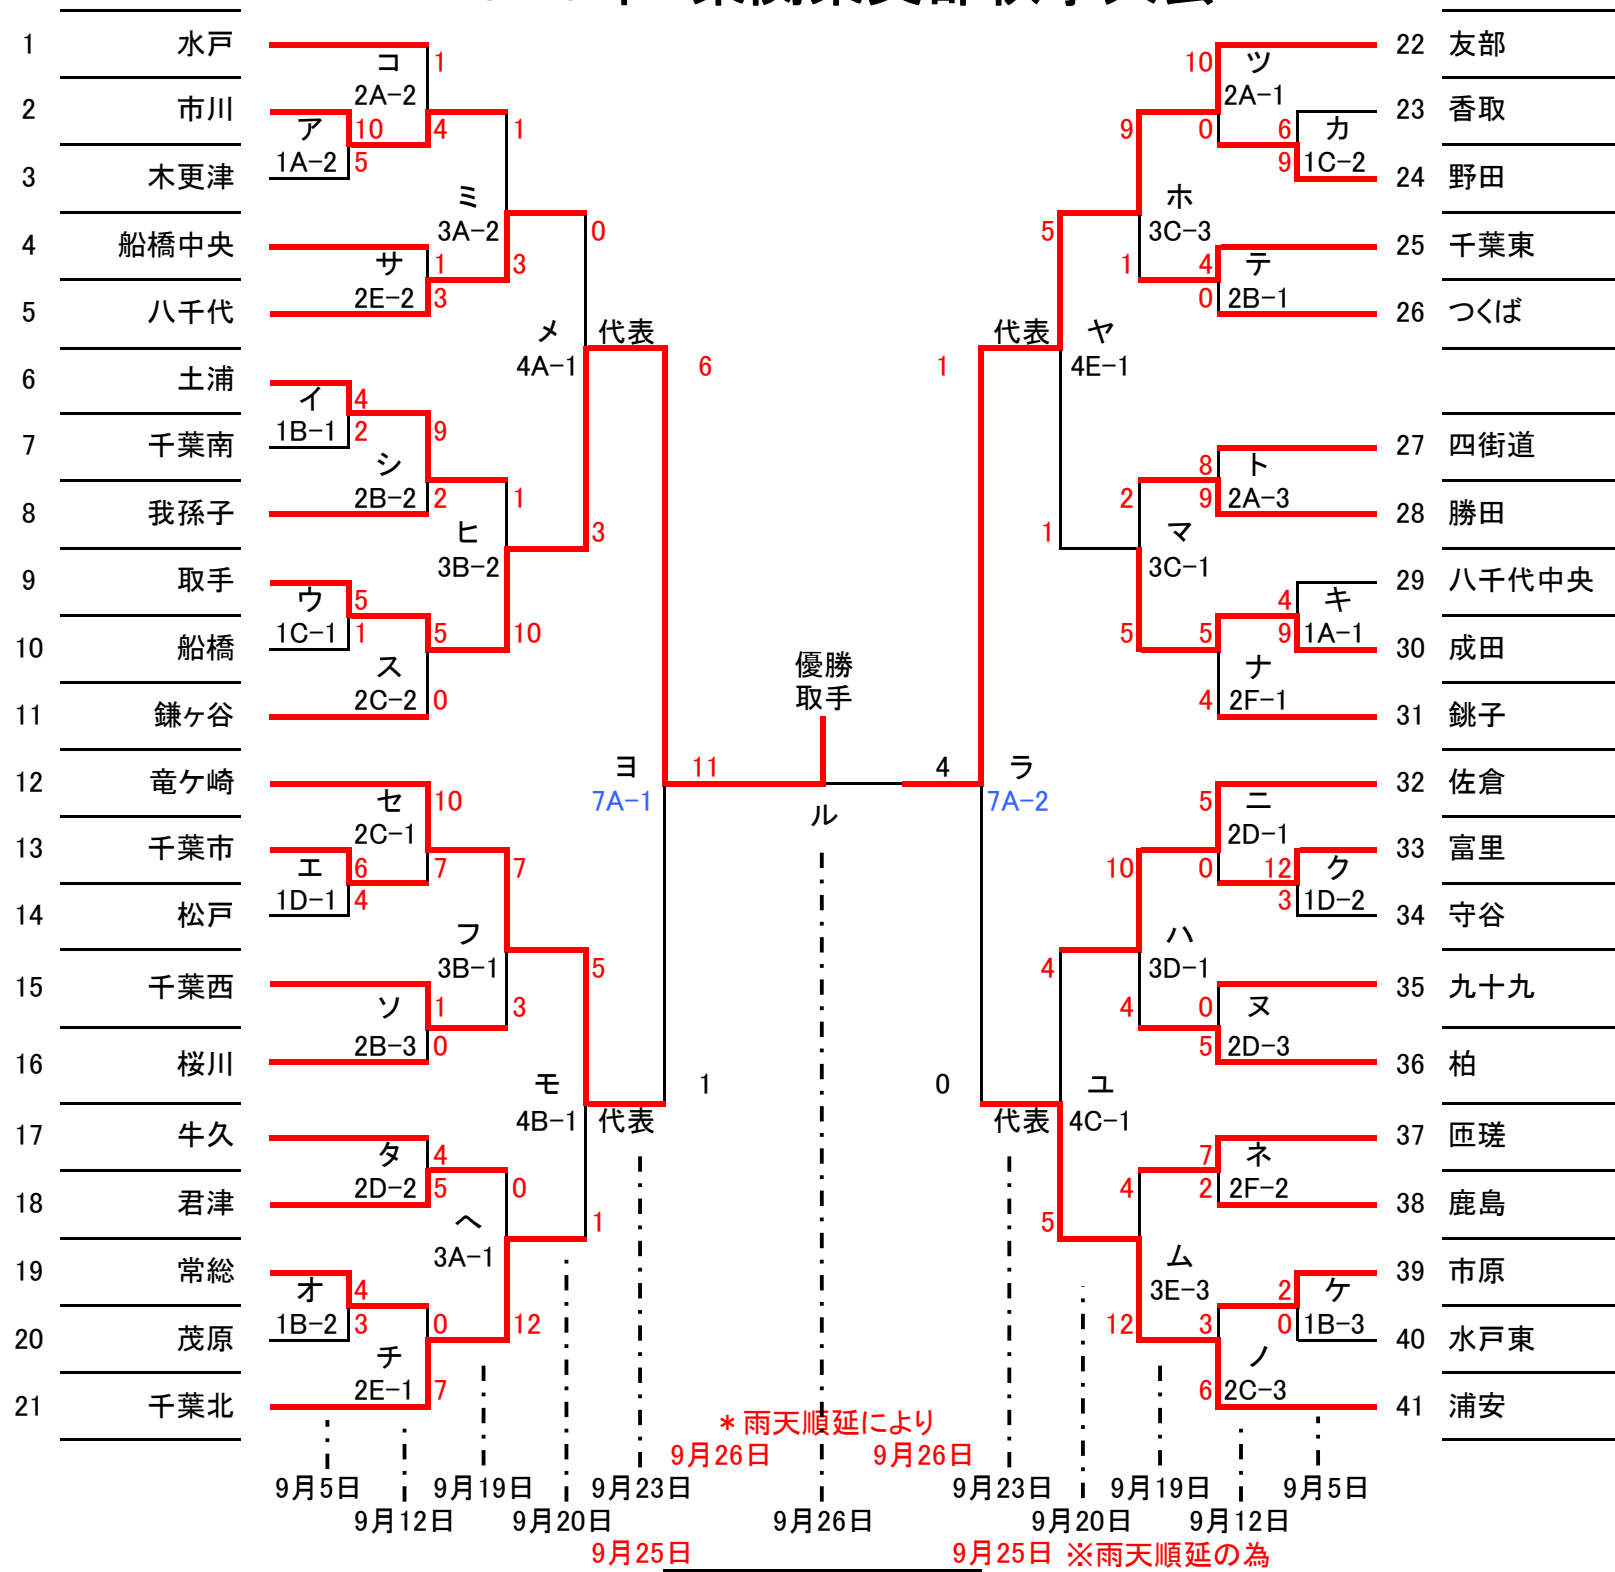

2010年 東関東支部秋季大会

9月25日

第三位——リ 優勝チームの敗者

9月26日 中止

月日	記号	試合球場	審判員	月日	記号	試合球場	審判員
9月5日	1A	成田 ②	全て支部審判部派遣	9月19日	3D	佐倉 ③	全て支部審判部派遣
9月5日	1B	つくば ③	全て支部審判部派遣	9月19日	3E	船橋 ③	全て支部審判部派遣
9月5日	1C	友部 ②	全て支部審判部派遣	9月19日	3F	つくば ②	全て支部審判部派遣
9月5日	1D	富里 ②	全て支部審判部派遣	9月20日	4A	藤代 ③	全て支部審判部派遣
9月12日	2A	友部 ③	全て支部審判部派遣	9月20日	4B	新利根 ③	全て支部審判部派遣
9月12日	2B	つくば ③	全て支部審判部派遣	9月20日	4C	佐倉 ③	全て支部審判部派遣
9月12日	2C	新利根 ③	全て支部審判部派遣	9月20日	4D	柏 ③	全て支部審判部派遣
9月12日	2D	佐倉 ③	全て支部審判部派遣	9月20日	4E	友部 ②	全て支部審判部派遣
9月12日	2E	千葉北 ②	全て支部審判部派遣	9月20日	4F	山桑 ②	全て支部審判部派遣
9月12日	2F	銚子商業②	全て支部審判部派遣	9月23日	5A	藤代 ③	全て支部審判部派遣
9月19日	3A	千葉北 ③	全て支部審判部派遣	9月25日	6A	つくば国際②	全て支部審判部派遣
9月19日	3B	新利根 ③	全て支部審判部派遣	9月25日	6B	友部 ②	全て支部審判部派遣
9月19日	3C	友部 ③	全て支部審判部派遣	9月26日	7A	友部 ③	全て支部審判部派遣

2010年 東関東支部秋季大会 敗者復活戦

9月25日

月日	記号	試合球場	審判員	月日	記号	試合球場	審判員
9月19日	3A	千葉北 ③	全て支部審判部派遣	9月23日	5A	藤代 ③	全て支部審判部派遣
9月19日	3B	新利根 ③	全て支部審判部派遣	9月23日	5B	千葉北 ③	全て支部審判部派遣
9月19日	3C	友部 ③	全て支部審判部派遣	9月23日	5C	佐倉 ②	全て支部審判部派遣
9月19日	3D	佐倉 ③	全て支部審判部派遣	9月23日	5D	成田 ②	全て支部審判部派遣
9月19日	3E	船橋 ③	全て支部審判部派遣	9月25日	6A	つくば国際②	全て支部審判部派遣
9月19日	3F	つくば ②	全て支部審判部派遣	9月25日	6B	友部 ②	全て支部審判部派遣
9月20日	4A	藤代 ③	全て支部審判部派遣	9月25日	6C	佐倉 ②	全て支部審判部派遣
9月20日	4B	新利根 ③	全て支部審判部派遣	9月26日	7B	G&B小美玉球場②	全て支部審判部派遣
9月20日	4C	佐倉 ③	全て支部審判部派遣	9月26日	7C	佐倉 ②	全て支部審判部派遣
9月20日	4D	柏 ③	全て支部審判部派遣	10月2日	8A	佐倉 ③	全て支部審判部派遣
9月20日	4E	友部 ②	全て支部審判部派遣				
9月20日	4F	山桑 ②	全て支部審判部派遣				