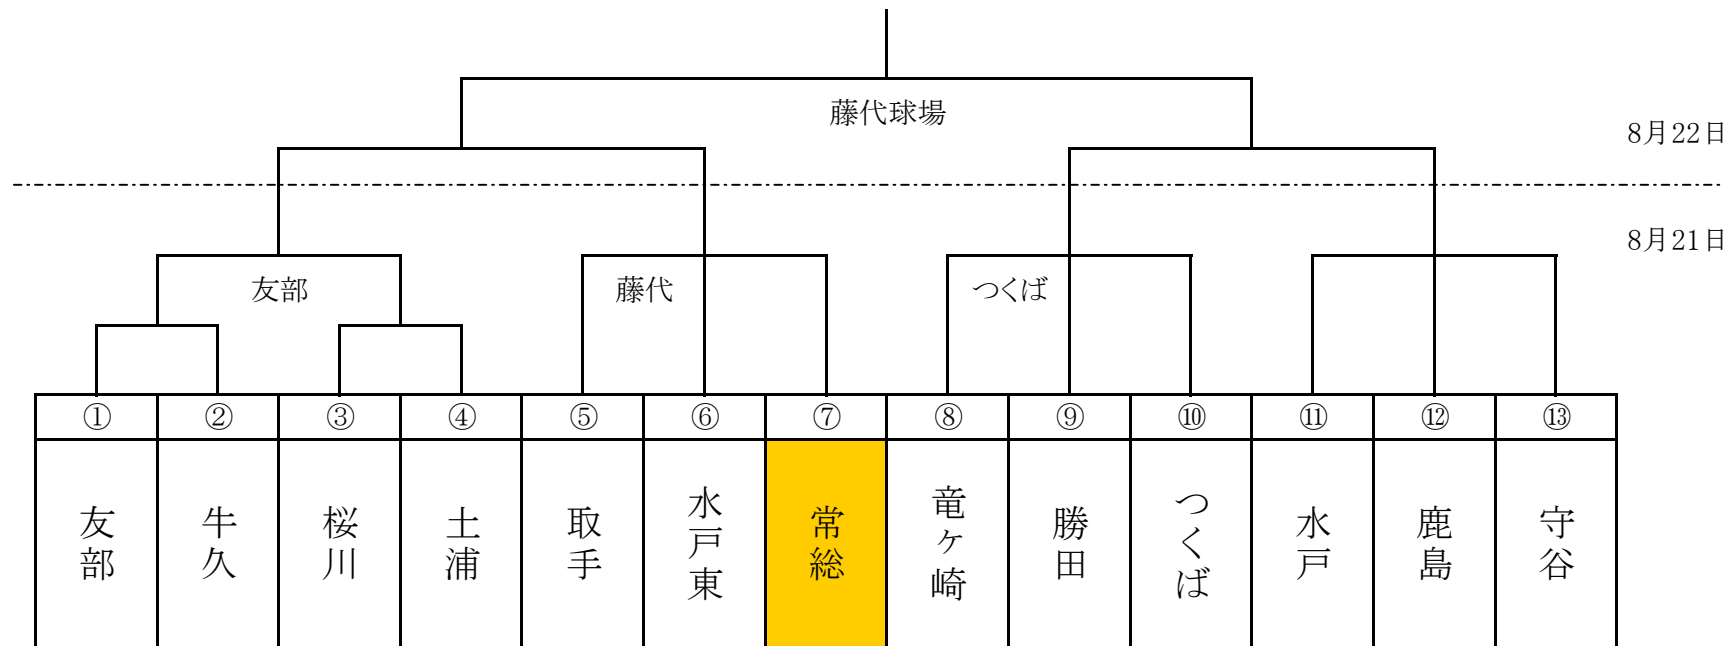

2010年秋季茨城ブロック桜川大会

第1試合 9:00～ 第2試合 11:00～ 第3試合 13:00～

ベンチは若い番号が1塁側

7回戦、7回同点の場合、延長9回までとし10回以降特別ルール(1死2・3塁打者3番から)

コールド適用:4回10点、5回以降7点

各チームは審判員2名(審判員は第1試合の1時間前に集合)

※⑤～⑬のブロックはリーグ戦